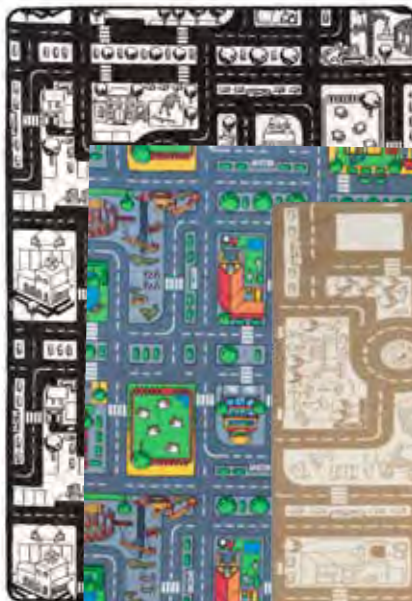

I330-QH5-Z tummanharmaa

KUULENTO

100% polypropeenaa,
pohjassa juuttia ja lateksia - 12 mm

120 x 170 cm 75 €

31035-QH5-J värikäs

ONNI-LIIKENNEMATTO

100% polypropeenaa,
pohjassa juuttia ja lateksia - 12 mm

120 cm pyöreä 49 €

LR-1005-M10-vihreä

TOUHU-LIIKENNEMATTO

100% kierrätettyä polyesteria,
liukuestenappulat pvc.- 6 mm

120 x 170 cm 55 €

MESIKÄMMEN-LR-3004-musta-värikäs

mustavalkoinen

pinkki

harmaa

beige

LIIKENNEMATTO

100% polypropeenaa, pohja lateksia - 5 mm
harmaa ja pinkki:

100 x 150 cm 35 € (ei väriässä pinkki)
133 x 190 cm 59 €

beige ja mustavalkoinen:
100 x 150 cm 49 €

133 x 190 cm 79 € (ei väriässä mustavalkoinen)

REPOLAINEN-LR-3005-vihreä-oranssi

MESIKÄMMEN & REPOLAINEN

100% kierrätettyä polyesteria, liukuestenappulat pvc.- 6 mm

120 cm pyöreä 39 €