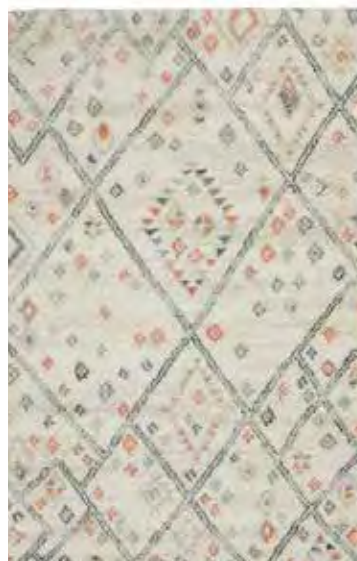

140 x 200 cm 99 € \*  
160 x 245 cm 139 € (vain väriässä sininen)\*  
200 x 290 cm 205 € \*  
133 cm pyöreä 65 €  
160 cm pyöreä 89 €  
200 cm pyöreä 145 €

\* ei väriässä beige

23230-6464 luonnonvalk./kuvio