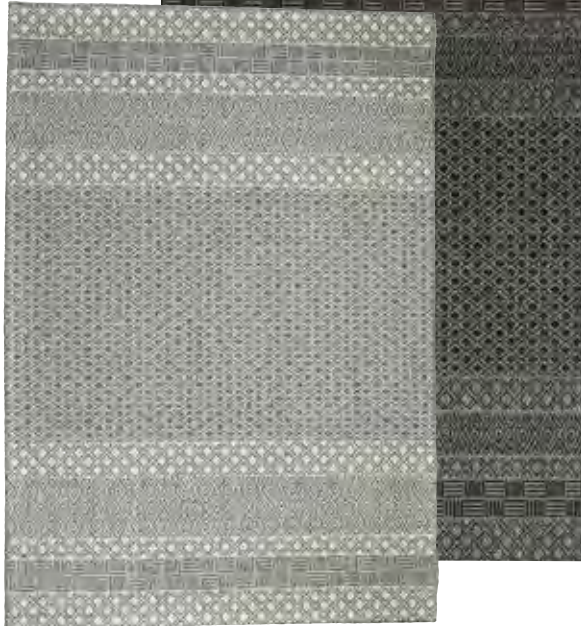

ihankotona

Helppohoitoiset matot

ovat pölyämättömiä ja helppohoitaisia mattoja etenkin eteisen käytävälle ja aulatiloihin. Kokeile isoa mattoa myös olohuoneeseen ja keittiön ruokapöydän alle.

Voit tilata käytävämattorullasta maton sentilleen omalla mitalla! Matoissa on liukumaton kumipohja, joten matot pysyvät paikallaan vauhdikkaassakin menossa lemmikkieläin- ja lapsiperheissä. Hoitona säännöllinen imurointi ja tuuletus, tarvittaessa tasovesipesu.

Huom! Lateksipohjaisia mattoja emme suosittele lattialämmitteisiin tiloihin tai puu-, parketti- ja vinyylilattioille.

1391-GU6-E harmaa