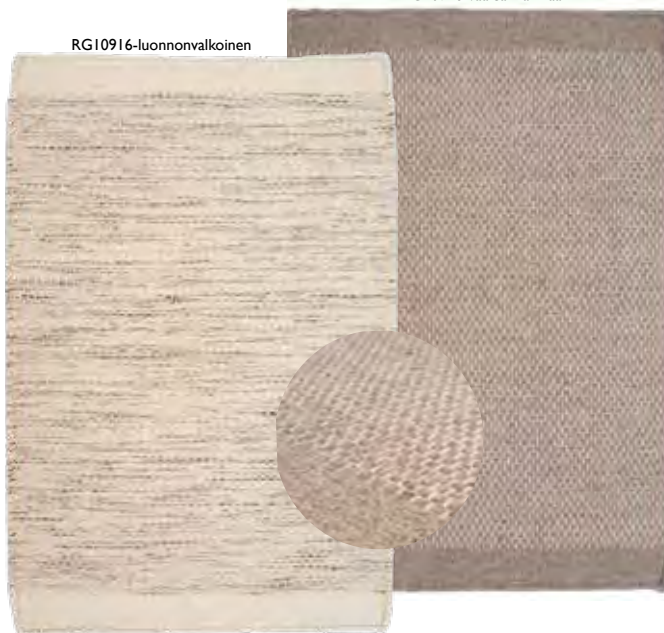

### ANNA

65% villaa, 35% puuvillaa - 15 mm

60 x 120 cm 42 €  
80 x 150 cm 69 €  
80 x 200 cm 95 €  
140 x 200 cm 159 €  
160 x 230 cm 215 €  
200 x 290 cm 335 €

10411 l. valkoinen

10411 v.harmaa

8986-69400-luonnonvalkoinen

## ALPI

100 % villaa, pohjassa juttia – 9 mm

80 x 150 cm 65 €  
80 x 200 cm 85 €  
80 x 250 cm 109 €  
80 x 300 cm 129 €  
133 x 200 cm 149 €  
160 x 230 cm 199 €  
200 x 290 cm 329 €  
240 x 340 cm 439 €  
80 cm rulla 45 €/m + kanttaushinta  
100 cm rulla 55 €/m + kanttaushinta

8986-69500-pellava

RG10916-vaaleanharmaa

RG10916-luonnonvalkoinen

## AAMU

60% villaa, 40% puuvillaa – 10 mm

60 x 120 cm 35 €  
80 x 150 cm 59 €  
80 x 200 cm 79 €  
100 x 200 cm 99 €  
140 x 200 cm 139 €  
160 x 230 cm 179 €  
200 x 290 cm 289 €