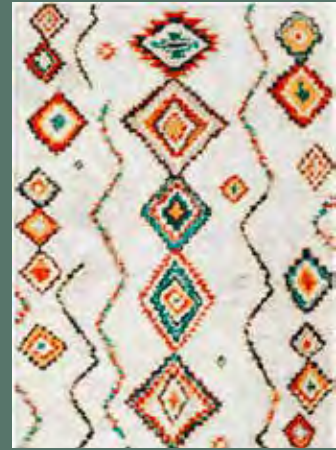

ihankotona

Ihanat ja värikkäät Nukkamatot

ovat parhaimmillaan kodin oleskelutiloissa. Olohuoneessa isolla ja pehmeällä matolla on kiva viettää aikaa lasten tai lemmikkieläinten kanssa. Nukkamatot sopivat mainiosti niin moderniin kuin perinteiseenkin sisustustyyliin.

740-52641-60 värikäs

ANDI

100% polypropeenia, pohjassa juuttia ja lateksia – 25 mm

160 x 230 cm 249 €
200 x 290 cm 389 €