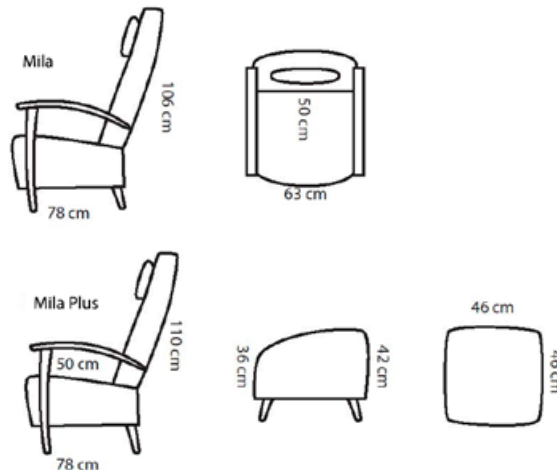

Tuotetiedot

SOFTCARE® Suojaa sohvasi hylkivällä Softcare-suojauksella.

Vasemmalla Coria 02 -kangas, oikealla Coria 87 -kangas.
Puuosien väri wenge.

Ilmoitettujen mittojen toleranssi +/-3 cm. Pehmustetun ja verhoillun huonekalun mittoihin vaikuttaa valittu verhoilutapa ja -materiaali, sekä kokoonpano.

Istuin

- HR35-kimmovahto
- Istuinkorkeus, Mila 45 cm
- Istuinkorkeus, Mila Plus 49 cm
- Istuinsyvyys 50 cm

Selkä

- E25EP-kimmovahto

Runko

- Kotimainen massiivipuu / vaneri / Kerto®puu

Koristetyynyt

- Mahdolliset koristetyynyt on tilattava erikseen