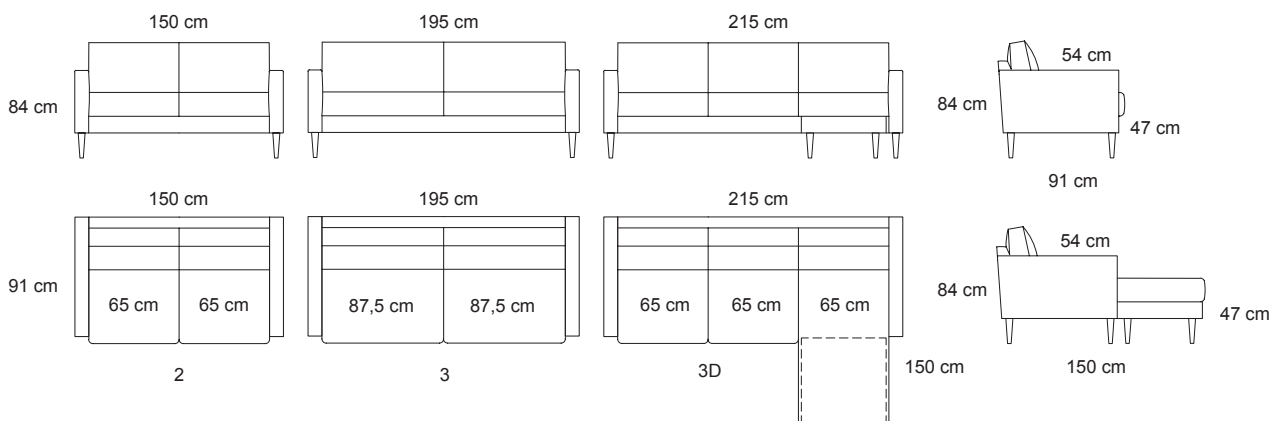

Tuotetiedot

SOFTCARE® Suojaa sohvasi hylkivällä Softcare-suojauksella.

Mila 2, Coria 02 -kangas

Mila 3, Coria 87 -kangas

Mila-divaanisohva, Texas 4 -kangas

Ilmoitettujen mittojen toleranssi +/-3 cm. Pehmustetun ja verhoillun huonekalun mittoihin vaikuttaa valittu verhoilutapa ja -materiaali, sekä kokoonpano.

Istuin

- HR35-kimmovahto + vanu
- Istuinkorkeus 47 cm

Selkä

- Kuituvanu

Runko

- Kotimainen massiivipuu / vaneri / Kerto®puu

Koristetyynyt

- Mahdolliset koristetyynyt on tilattava erikseen

Verhoilu

- Kampanja/varastokankaat Coria 02, Coria 87 ja Texas 4
- Ei saatavana HR-kankailla tai nahkaisena

Jalka

- Sohvan vakiojalka määräytyy kankaan mukaan
- Coria: pyöreäkartio, 50088MU (18 cm). Väri musta.
- Texas: kapea tolppa, 51170 (17 cm). Väri mattamusta.