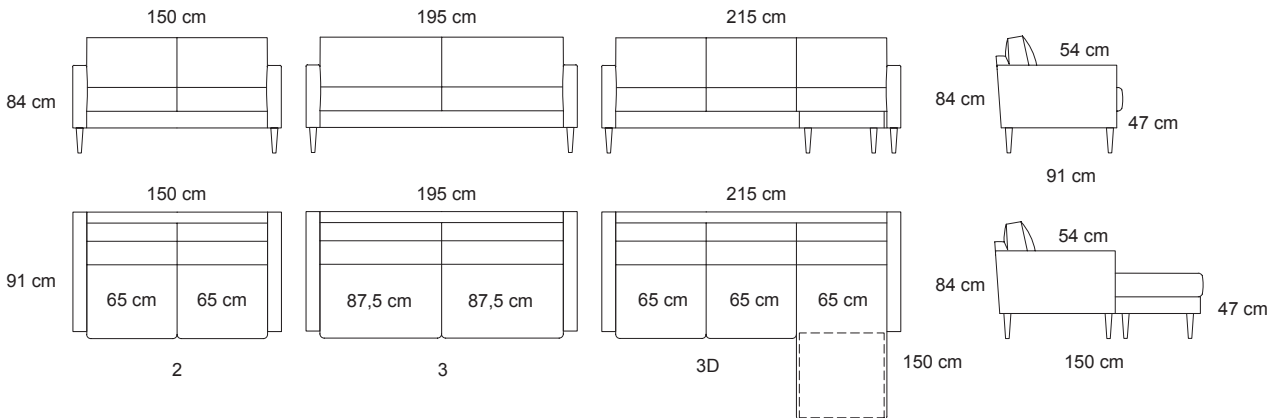

Tuotetiedot

SOFTCARE® Suojaa sohvasi hylkivällä Softcare-suojauksella.

Mila 2, Coria 02 -kangas

Mila 3, Coria 87 -kangas

Mila-divaanisohva, Texas 4 -kangas

Ilmoitettujen mittojen toleranssi +/-3 cm. Pehmustetun ja verhoillun huonekalun mittoihin vaikuttaa valittu verhoilutapa ja -materiaali, sekä kokoonpano.

Istuin

- HR35-kimmovahto + vanu
- Istuinkorkeus 47 cm

Selkä

- Kuituvanu

Runko

- Kotimainen massiivipuu / vaneri / Kerto®puu

Koristetyynyt

- Mahdolliset koristetyynyt on tilattava erikseen

Verhoilu

- Kampanja/varastokankaat Coria 02, Coria 87 ja Texas 4
- Ei saatavana HR-kankailla tai nahkaisena

Jalka

- Sohvan vakiojalka määräytyy kankaan mukaan
- Coria: pyöreäkartio, 50088MU (18 cm). Väri musta.
- Texas: kapea tolppa, 51170 (17 cm). Väri mattamusta.