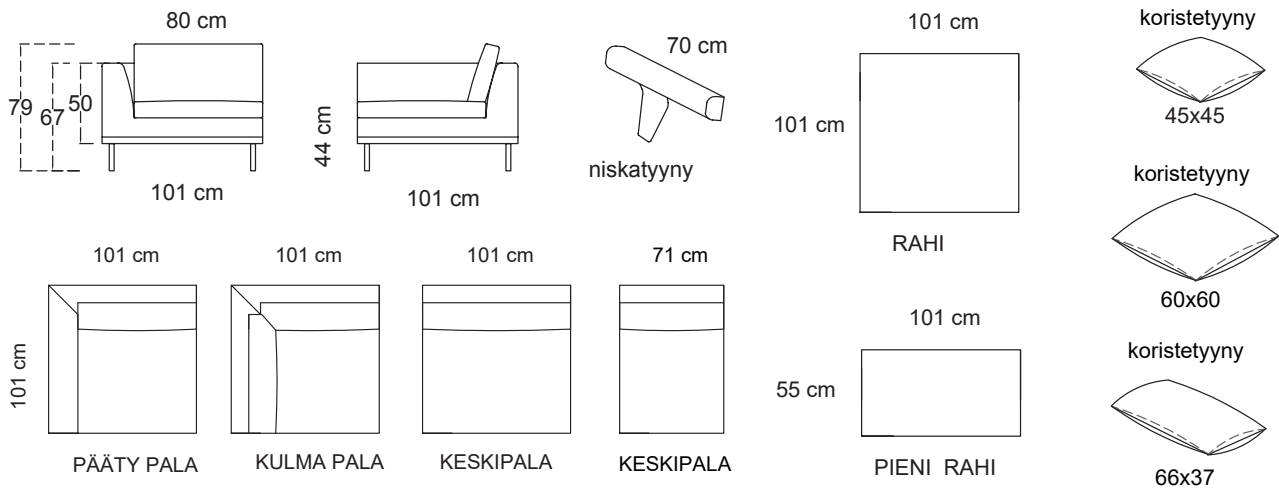

Tuotetiedot

SOFTCARE® Suojaa sohvasi hylkivällä Softcare-suojauksella.

Module-sohva Genova 88 -kankaalla.

Ilmoitettujen mittojen toleranssi +/-3 cm. Pehmustetun ja verhoillun huonekalun mittoihin vaikuttaa valittu verhoilutapa ja -materiaali, sekä kokoonpano.

Istuin

- HR35-kimmovahto + höyhen
- Istuinkorkeus 44 cm
- Istuinsyvyys 70 cm, istuinleveys 80 cm

Selkä

- Höyhen / kuituvanu

Runko

- Kotimainen massiivipuu / vaneri / Kerto®puu

Jalka

- Suositeltu jalkakorkeus 17 cm
- Esimerkiksi kapea tolppa 51170, väri mattamusta

Module, nahka / keidonahka	C30	C32	C40	C42	C50	C52	C62
Pääty 101 x 101 cm	1 345	1 615	1 480	1 775	1 540	1 850	1 815
Keski 101 x 101 cm	1 320	1 585	1 450	1 745	1 510	1 815	1 780
Keski 71 x 101 cm	1 320	1 585	1 450	1 745	1 510	1 815	1 780
Kulma 101 x 101 cm	1 390	1 665	1 530	1 835	1 590	1 905	1 870
Rahi 101 x 101 cm	1 045	1 255	1 150	1 385	1 195	1 435	1 410
Rahi 55 x 101 cm	840	1 010	925	1 110	960	1 155	1 135
Koristetyyny 60 x 60 cm	-	195	-	215	-	225	220
Koristetyyny 45 x 45 cm	-	145	-	165	-	170	165
Koristetyyny 66 x 37 cm	-	180	-	195	-	205	200
Niskatyyny	-	345	-	380	-	395	390

Suora moduli, 71 cm

Suora moduli, 101 cm

Kulma/päätymoduli

Rahi 101 x 101 cm

Rahi 55 x 101 cm