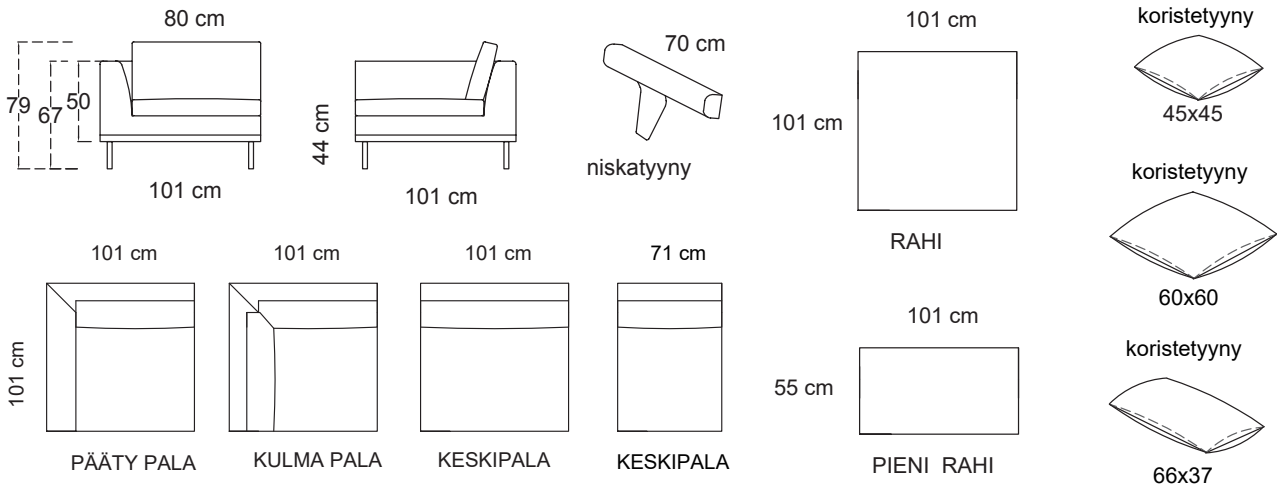

## Tuotetiedot

SOFTCARE® Suojaa sohvasi hylkivällä Softcare-suojauksella.

Module-sohva Fano 03 -kankaalla.

Ilmoitettujen mittojen toleranssi +/-3 cm. Pehmustetun ja verhoillun huonekalun mittoihin vaikuttaa valittu verhoilutapa ja -materiaali, sekä kokoonpano.

**Istuin**

- HR35-kimmovahto + höyhen
- Istuinkorkeus 44 cm
- Istuinsyvyys 70 cm, istuinleveys 80 cm

**Selkä**

- Höyhen / kuituvanu

**Runko**

- Kotimainen massiivipuu / vaneri / Kerto®puu

**Jalka**

- Suositeltu jalkakorkeus 17 cm
- Esimerkiksi kapea tolppa 51170, väri mattamusta

Module, nahka / keidonahka	C30	C32	C40	C42	C50	C52	C62
Pääty 101 x 101 cm	1 355	1 625	1 490	1 785	1 550	1 860	1 825
Keski 101 x 101 cm	1 330	1 595	1 460	1 755	1 520	1 825	1 790
Keski 71 x 101 cm	1 330	1 595	1 460	1 755	1 520	1 825	1 790
Kulma 101 x 101 cm	1 400	1 675	1 540	1 845	1 600	1 920	1 880
Rahi 101 x 101 cm	1 050	1 265	1 160	1 390	1 205	1 445	1 415
Rahi 55 x 101 cm	845	1 015	930	1 115	965	1 160	1 140
Koristetyyny 60 x 60 cm	-	200	-	215	-	225	220
Koristetyyny 45 x 45 cm	-	150	-	165	-	170	165
Koristetyyny 66 x 37 cm	-	180	-	195	-	205	200
Niskatyyny	-	350	-	385	-	400	390

Suora moduli, 71 cm

Suora moduli, 101 cm

Kulma/päätymoduli

Rahi 101 x 101 cm

Rahi 55 x 101 cm