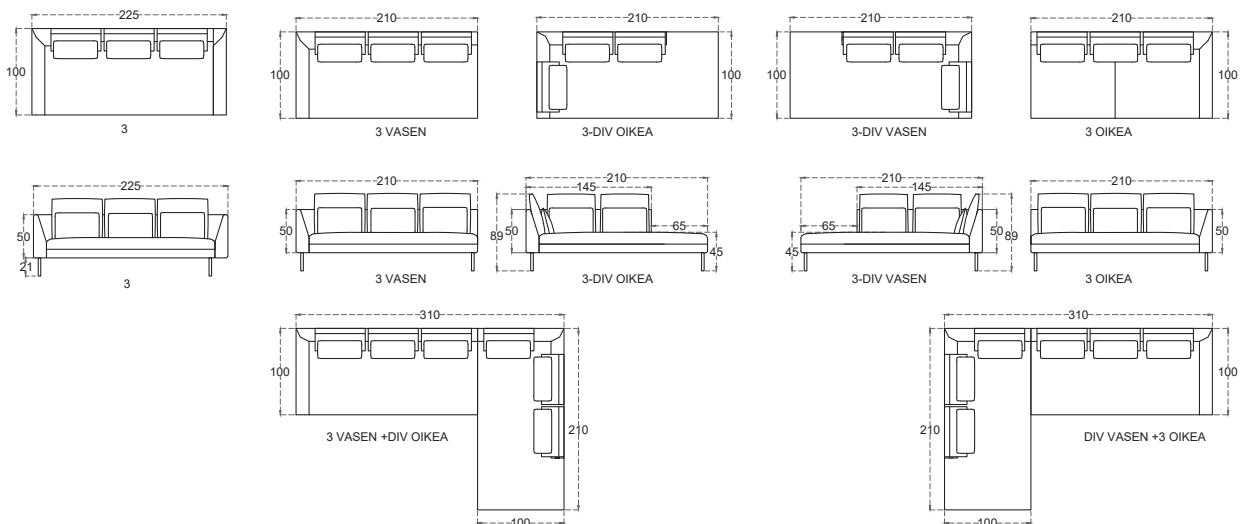

Tuotetiedot

SOFTCARE® Suojaa sohvasi hylkivällä Softcare-suojauksella.

Kuvan verhoilu: Harmony 04

Ilmoitettujen mittojen toleranssi +/-3 cm. Pehmustetun ja verhoillun huonekalun mittoihin vaikuttaa valittu verhoilutapa ja -materiaali, sekä kokoonpano.

Istuin

- Istuinpehmuste HR35135 + höyhen
- Irtotyynyt
- Istuinkorkeus 45 cm, istuinsyvyys 69 cm

Selkä

- Höyhentyyny
- Irtotyynyt

Runko

- Kotimainen massiivipuu / vaneri / Kerto®puu

Jalka

- Suositeltu jalkakorkeus 21 cm
- Esimerkiksi 51210