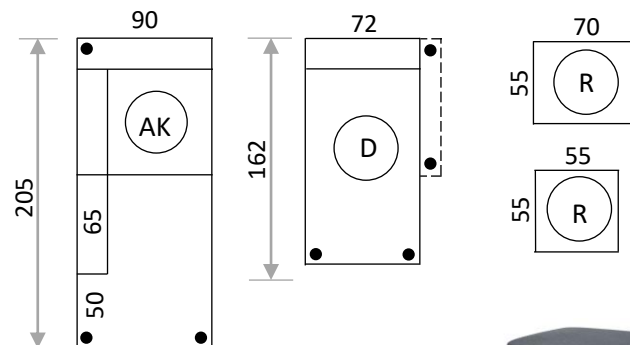

(144+AK)

(56)

(176)

(144)

MITAT (cm)

JALAT (K-korkeus, L; Ø-leveys ylä- ja alareunassa)

Tammi
öljytty
K-18
Ø-5,5/3,5

Wenge
K-18
Ø-5,5/3,5

Metalli
musta
K-17
Ø-3

Metalli
black
nickel
K-18
Ø 5/3

Metalli
satin
nickel
K-18
Ø 5/3

Niskatuki-
(54*22*16)

MODULIT

Huom! Mitat ilman käsinoja. K-kulma, D-divaani, AK-avokulma, R-rahi, S-säädettävä jalka

KÄSINOJA