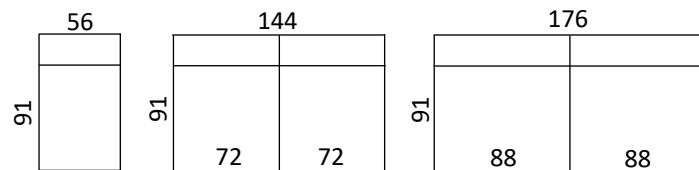

(144+AK)

(56)

(176)

(144)

MITAT (cm)

JALAT (K-korkeus, L; Ø-leveys ylä- ja alareunassa)

Tammi
öljytty
K-18
Ø-5,5/3,5

Wenge
K-18
Ø-5,5/3,5

Metalli
musta
K-17
Ø-3

Metalli
black
nickel
K-18
Ø 5/3

Metalli
satin
nickel
K-18
Ø 5/3

Niskatuki-
(54*22*16)

MODULIT

Huom! Mitat ilman käsinoja. K-kulma, D-divaani, AK-avokulma, R-rahi, S-säädettävä jalka

KÄSINOJA