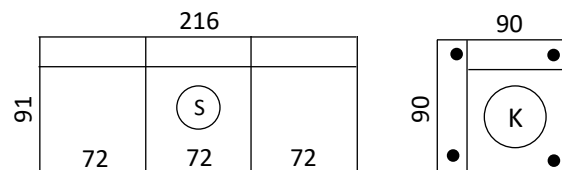

(144+AK)

(56)

(176)

(144)

MITAT (cm)

JALAT (K-korkeus, L; Ø-leveys ylä- ja alareunassa)

Tammi
öljytty
K-18
Ø-5,5/3,5

Wenge
K-18
Ø-5,5/3,5

Metalli
musta
K-17
Ø-3

Metalli
black
nickel
K-18
Ø 5/3

Metalli
satin
nickel
K-18
Ø 5/3

Niskatuki-
(54*22*16)

MODULIT

Huom! Mitat ilman käsinoja. K-kulma, D-divaani, AK-avokulma, R-rahi, S-säädettävä jalka

KÄSINOJA