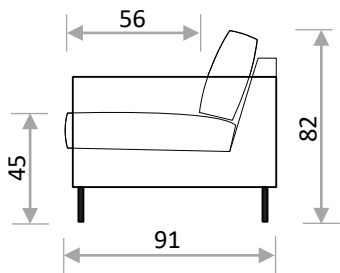

(144+AK)

(56)

(176)

(144)

MITAT (cm)

JALAT (K-korkeus, L; Ø-leveys ylä- ja alareunassa)

Tammi
öljytty
K-18
Ø-5,5/3,5

Wenge
K-18
Ø-5,5/3,5

Metalli
musta
K-17
Ø-3

Metalli
black
nickel
K-18
Ø 5/3

Metalli
satin
nickel
K-18
Ø 5/3

Niskatuki-
(54*22*16)

MODULIT

Huom! Mitat ilman käsinoja. K-kulma, D-divaani, AK-avokulma, R-rahi, S-säädettävä jalka

KÄSINOJA