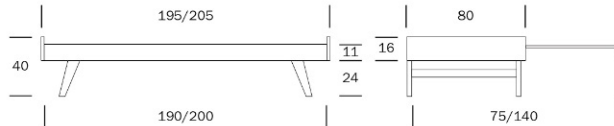

190 x 75/140 • 200 x 75/140

NOTTE VUODESOHVA-DIVAANI

190 cm | 200 cm

Patjakoko	75/140 x 190 75/140 x 200 cm
Ulkomitat (k x l x s)	40 x 195 x 80 40 x 205 x 80 cm
Korkeus sohvan sivun yläreunaan	35 cm
Patjapesän syvyys	5 cm
Istuinkorkeus patjan kanssa (16 cm)	46 cm
Vapaa tila alla	24 cm
Rungon materiaali	massiivikoivu
Pohja	vanerisäleppohja
Vakiovärit	lakattu koivu, maalattu valkoinen
Pakkaus	pahvipakkaus
Toimitus	osina
Toimituspakkausten määrä	2 kpl
Toimituspakkausten sisältö	päädyt ja runko
Tuotteen paino / pakkauksen paino	23 / 24 kg 24 / 25 kg
Lisävarusteet ja tarvikkeet	Levon taittopatjasarjat
Tuotteen muut versiot	-