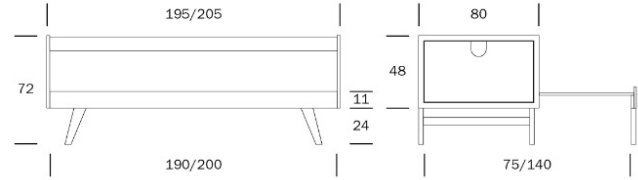

190 x 75/140 · 200 x 75/140

NOTTE VUODESOHVA

190 cm | 200 cm

Patjakoko	75/140 x 190 75/140 x 200 cm
Ulkomitat (k x l x s)	72 x 195 x 80 72 x 205 x 80 cm
Korkeus sohvan sivun yläreunaan	35 cm
Patjapesän syvyys	5 cm
Istuinkorkeus patjan kanssa (16 cm)	46 cm
Vapaa tila alla	24 cm
Rungon materiaali	massiivikoivu
Pohja	vanerisälepohja
Vakiovärit	lakattu koivu, maalattu valkoinen
Pakkaus	pahvipakkaus
Toimitus	osina
Toimituspakkausten määrä	2 kpl
Toimituspakkausten sisältö	päädyt ja runko
Tuotteen paino / pakkauksen paino	33 / 34 kg 35 / 36 kg
Lisävarusteet ja tarvikkeet	Levon taittopatjasarjat
Tuotteen muut versiot	-