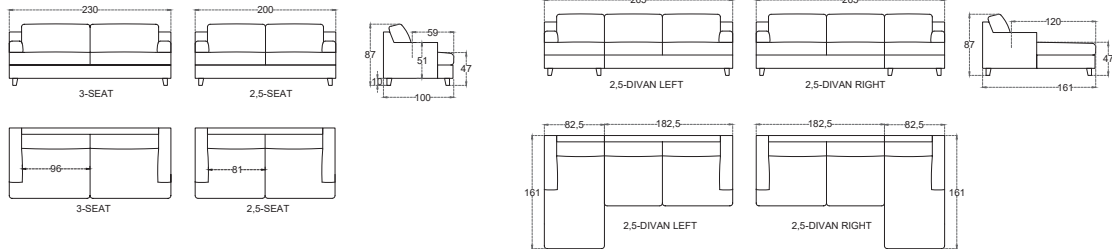

Tuotetiedot

SOFTCARE® Suojaa sohvasi hylkivällä Softcare-suojauksella.

Kuvan verhoilu: Valentino nahka C62 6304

Ilmoitettujen mittojen toleranssi +/-3 cm. Pehmustetun ja verhoillun huonekalun mittoihin vaikuttaa valittu verhoilutapa ja -materiaali, sekä kokoonpano.

Istuin

- Istuinpehmuste HR35135 + vanu
- Irtotyynyt
- Istuinkorkeus 47 cm, istuinsyvyys 59 cm

Selkä

- Kuituvanu
- Irtotyynyt

Runko

- Kotimainen massiivipuu / vaneri / Kerto®puu

Jalka

- Suositeltu jalkakorkeus 12 cm
- Esimerkiksi 50102MU, väri musta