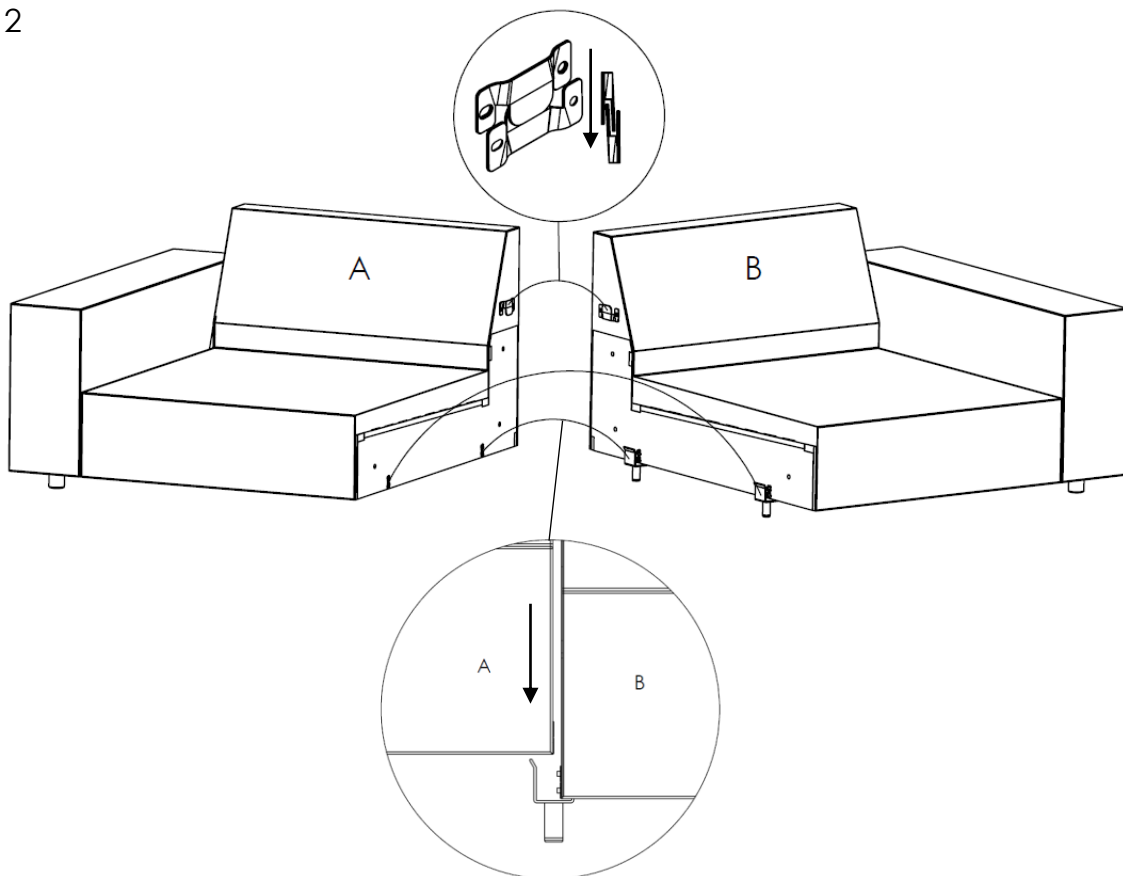

ASSEMBLY INSTRUCTION

RAWLINS SOFA

ROWICO
HOME

<p>A x1</p> 	<p>B x1</p> 	<p>C x4</p> 	<p>D x4</p> 	<p>E x2</p> 	<p>F x4</p>  <p>M6x16</p>
---	---	---	--	---	--

 **Montera möbeln på en ren matta eller filt för att skydda från smuts, märken och repor.**
Assemble the furniture on a clean carpet or blanket as protection against dirt, marks and scratches.

Step 2

Step 3