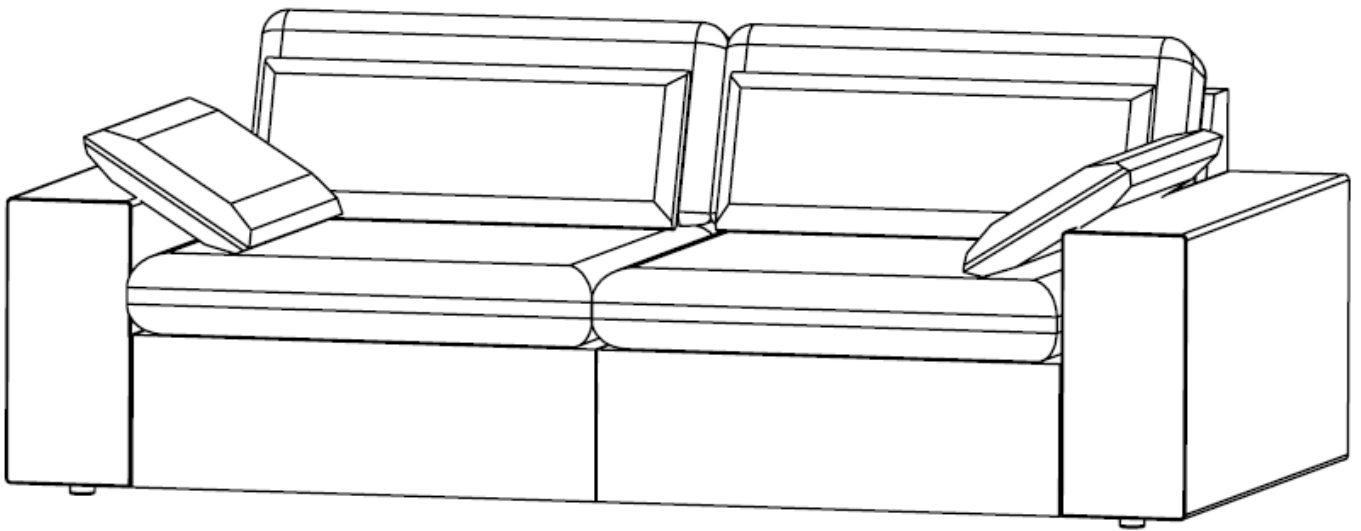

ASSEMBLY INSTRUCTION

RAWLINS SOFA

ROWICO
HOME

<p>A x1</p> 	<p>B x1</p> 	<p>C x4</p> 	<p>D x4</p> 	<p>E x2</p> 	<p>F x4</p>  <p>M6x16</p>
---	---	---	--	---	--

 **Montera möbeln på en ren matta eller filt för att skydda från smuts, märken och repor.**
Assemble the furniture on a clean carpet or blanket as protection against dirt, marks and scratches.