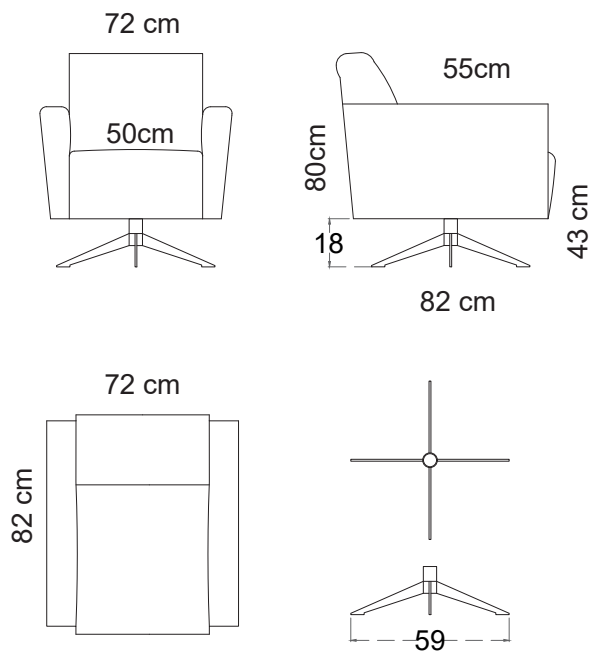

## Tuotetiedot

SOFTCARE® Suojaa sohvasi hylkivällä Softcare-suojauksella.

Ilmoitettujen mittojen toleranssi +/-3 cm. Pehmustetun ja verhoillun huonekalun mittoihin vaikuttaa valittu verhoilutapa ja -materiaali, sekä kokoonpano.

**Istuin**

- HR35135 + vanu (kiinteä)
- Istuinkorkeus 43 cm, istuinsyvyys 55 cm
- Kokonaiskorkeus 80 cm
- Kokonaissyvyys 82 cm

**Selkä**

- HS20355 + vanu (kiinteä)

**Runko**

- Kotimainen massiivipuu / vaneri / Kerto®puu