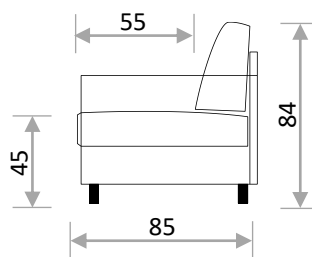

SALLA VUODESOHVA

Saatavana 3 versiota sohvista-142; 162; 182 cm. Myös saatavana vuodetuolina.
Runko on valmistettu koivuvanerista ja mäntypuusta. Istuimessa E-30 ja selkänojaissa E-25 vaahtomuovi. Selkätyyny ei käännettävissä.

KN1+142/VS+Avokulma-204

MODULIT

Huom! Mitat ilman käsinojia. AK-Avokulma, D-Divani

Huom! Avakulman istuimen alla vuodevaatelaatikko.

Divani on saatavana 3 leveyttä: 71; 81; 91 cm

Huom! Divanin istuimen alla vuodevaatelaatikko.

JALAT (K-Korkeus; L/Ø-Leveys ylä- ja alareunassa)

Koivu,
wenge
K-10
L-7/5

Koivu,
wenge
K-10
Ø-5,5/3,5

Koivu,
K-10
Ø-5

MITAT (cm)

KÄSINOJAT

KN2+Divani+142/VS