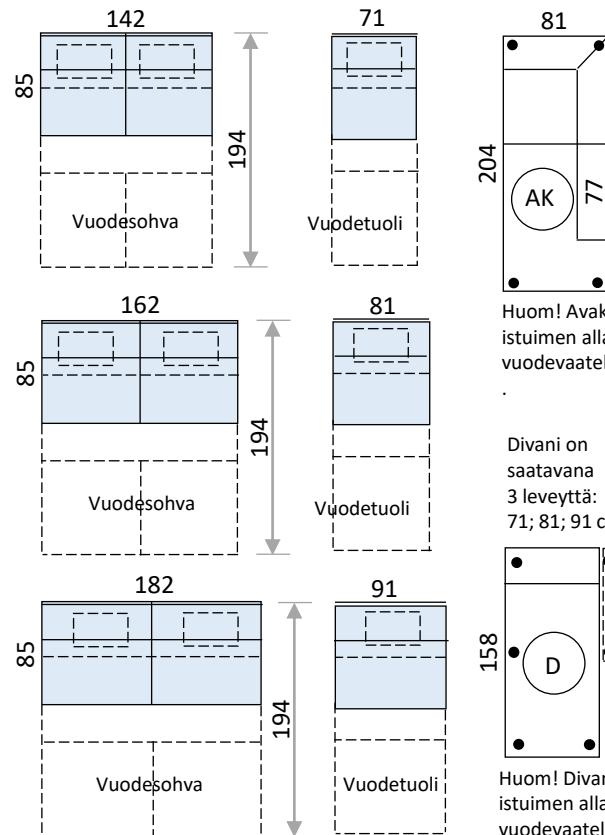

SALLA VUODESOHVA

Saatavana 3 versiota sohvista-142; 162; 182 cm. Myös saatavana vuodetuolina.
Runko on valmistettu koivuvanerista ja mäntypuusta. Istuimessa E-30 ja selkänojaissa E-25 vaahtomuovi. Selkätyyny ei käännettävissä.

KN1+142/VS+Avokulma-204

MODULIT

Huom! Mitat ilman käsinojia. AK-Avokulma, D-Divani

Huom! Avakulman istuimen alla vuodevaatelaatikko.

Divani on saatavana 3 leveyttä: 71; 81; 91 cm

Huom! Divanin istuimen alla vuodevaatelaatikko.

JALAT (K-Korkeus; L/Ø-Leveys ylä- ja alareunassa)

Koivu,
wenge
K-10
L-7/5

Koivu,
wenge
K-10
Ø-5,5/3,5

Koivu,
K-10
Ø-5

MITAT (cm)

KÄSINOJAT

KN2+Divani+142/VS