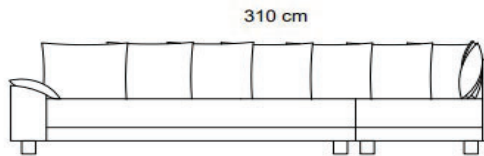

Tuotetiedot

SOFTCARE® Suojaa sohvasi hylkivällä Softcare-suojauksella.

Kuvan verhoilu: Focus 96

Ilmoitettujen mittojen toleranssi +/-3 cm. Pehmustetun ja verhoillun huonekalun mittoihin vaikuttaa valittu verhoilutapa ja -materiaali, sekä kokoonpano.

Istuin

- Istuinpehmuste Pussijousi + R30135
- Kiinteät tyynyt
- Istuinkorkeus 46 cm, istuinsyvyys 52 cm

Selkä

- Vanukuitu
- Irtotyynyt, heittotyynyt

Runko

- Kotimainen massiivipuu / vaneri / Kerto®puu

Jalka

- Suositeltu jalkakorkeus 10 cm
- Esimerkiksi 10x10cm Pölkky, väri musta

Vuodekoko

- 2 kpl 80x200 cm

Koristetyynyt

- Mahdolliset koristetyynyt on tilattava erikseen

Tuotetiedot

 SOFTCARE® Suojaa sohvasi hylkivällä Softcare-suojauksella.