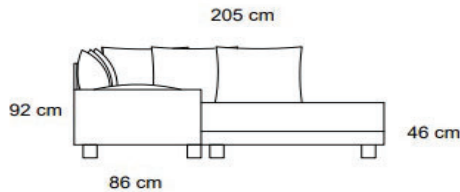

Tuotetiedot

SOFTCARE® Suojaa sohvasi hylkivällä Softcare-suojauksella.

Kuvan verhoilu: Focus 96

Ilmoitettujen mittojen toleranssi +/-3 cm. Pehmustetun ja verhoillun huonekalun mittoihin vaikuttaa valittu verhoilutapa ja -materiaali, sekä kokoonpano.

Istuin

- Istuinpehmuste Pussijousi + R30135
- Kiinteät tyynyt
- Istuinkorkeus 46 cm, istuinsyvyys 52 cm

Selkä

- Vanukuitu
- Irtotyynyt, heittotyynyt

Runko

- Kotimainen massiivipuu / vaneri / Kerto®puu

Jalka