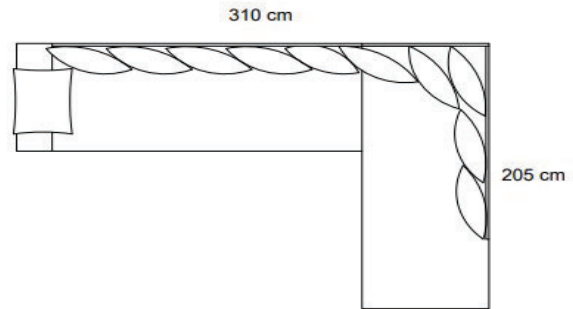

Tuotetiedot

SOFTCARE® Suojaa sohvasi hylkivällä Softcare-suojauksella.

Kuvan verhoilu: Focus 96

Ilmoitettujen mittojen toleranssi +/-3 cm. Pehmustetun ja verhoillun huonekalun mittoihin vaikuttaa valittu verhoilutapa ja -materiaali, sekä kokoonpano.

Istuin

- Istuinpehmuste Pussijousi + R30135
- Kiinteät tyynyt
- Istuinkorkeus 46 cm, istuinsyvyys 52 cm

Selkä

- Vanukuitu
- Irtotyynyt, heittotyynyt

Runko

- Kotimainen massiivipuu / vaneri / Kerto®puu

Jalka