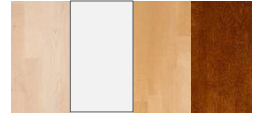

SENIORI SÄNKY

120 cm

Patjakoko	120 x 200 cm
Ulkomitat (k x l x s)	89 x 206 x 127 cm
Korkeus sängyn sivun yläreunaan	49 cm
Patjapesän syvyys	10 cm
Istuinkorkeus patjan kanssa (16 cm)	55 cm
Vapaa tila alla	33 cm
Rungon materiaali	massiivikoivu
Pohja	vanerisälekehja, saatavilla myös vaneri- tai moottoripohjalla
Vakiovärit	lakattu koivu, maalattu valkoinen, petsattu pyökki, petsattu pähkinä
Pakkaus	pahvipakkaus
Toimitus	osina
Toimituspakkausten määrä	3 kpl
Toimituspakkausten sisältö	sängyn päädyt, sängyn sivut, sälekehja
Tuotteen paino	46 kg sälekehjalla
Lisävarusteet ja tarvikkeet	nousutuki, turvalaita, moottoripohjat, hygieniapatjat
Tuotteen muut versiot	-