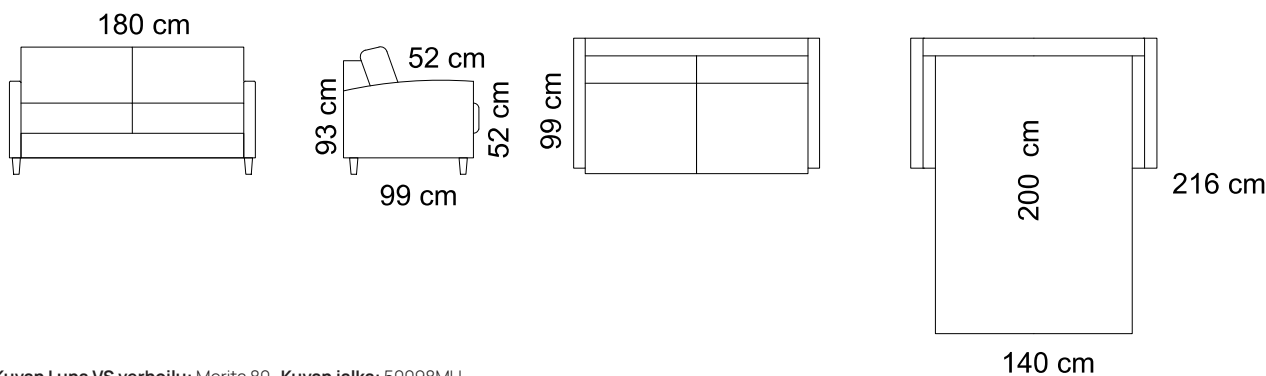

Tuotetiedot

SOFTCARE® Suojaa sohvasi hylkivällä Softcare-suojauksella.

Kuvan Luna VS verhoilu: Merita 80 Kuvan jalka: 50098MU

Ilmoitettujen mittojen toleranssi +/-3 cm. Pehmustetun ja verhoillun huonekalun mittoihin vaikuttaa valittu verhoilutapa ja -materiaali, sekä kokoonpano.

Istuin

- HR35-kimmovahto, istuinkorkeus 52 cm

Selkä

- Kuituvanu

Runko

- Kotimainen massiivipuu / vaneri / Kerto®puu

Koristetyyny

- Mahdolliset koristetyynyt on tilattava erikseen

Jalka

- Suositeltu jalkakorkeus 12 cm
- Suositeltu jalka esimerkiksi kantikaskartio 50098.
- Värit LV, pähkinä, tammi, musta

Lisätiedot

- Vuodekoko 140 x 200 cm
- Memory-patja: kimmovahto 7 cm + visco 3 cm