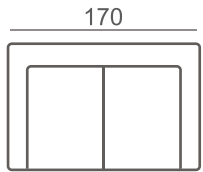

SOHVAT

2-ist.