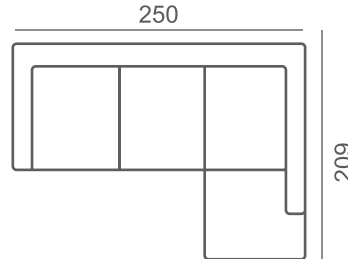

Pähkinä  
koivu

Wenge  
koivu

Öljytty  
tammi

Musta  
tammi

**RUNGON RAKENNE**

Istuurungoissa käytämme perinteikkäitä loviliioksia ja istuinjousia on aina vähintään neljä per istumapaikka. Selän rakenne suunnitellaan aina mukavuutta ja ergonomiamia unohtamatta. Käsinojen tukevat kiertojäykät kotelorakenteet varmistavat sen, että runko säilyttää ryhtinsä vuodesta toiseen. Kaikki verhoilupinnat ovat pehmustettuja. Testatulle massiivipuurunkolle myönnämme 20 vuoden takuun.

SOHVAT

2-ist.

3-ist.

2-ist. + avokulma (v/o)

3-ist. + avokulma (v/o)

MODULIOSAT

1-ist.

2-ist.

3-ist.

L

RJ

KN1  
käsiñoja

VUODESOHVAT (Easy Deluxe -mekanismi)

102

Vuodekoko 143x203cm

3-ist. vuodesohva