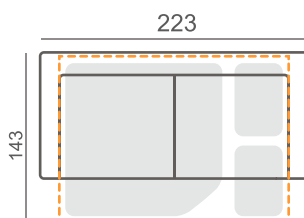

3-ist.

L

RJ

KN1  
käsiñoja

VUODESOHVAT (Easy Deluxe -mekanismi)

102

Vuodekoko 143x203cm

3-ist. vuodesohva

Vuodeosa: 143x152cm  
Kokonaisvuode: 124x228cm

2-ist. vuodesohva +  
avokulma (v/o)

Vuodeosa: 143x203cm  
Kokonaisvuode: 124x281cm

3-ist. vuodesohva +  
avokulma (v/o)

VUODESOHVA (Hybrid Deluxe -mekanismi)

106

Vuodekoko:  
203 x 149

MaxHD

LEPOTUOLI

- Hard-vahtomuovi-istuun.
- Pyörivä sakarajalka (musta tai kromattu) tai tammijalat (musta tai öljytty).