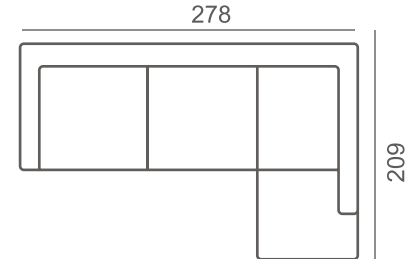

SOHVAT

2-ist.

3-ist.

2-ist. + avokulma (v/o)

3-ist. + avokulma (v/o)

MODULIOSAT

1-ist.

2-ist.

3-ist.

L

RJ

KN1  
käsiñoja

VUODESOHVAT (Easy Deluxe -mekanismi)

102

Vuodekoko 143x203cm

3-ist. vuodesohva