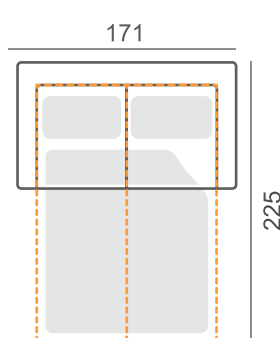

3-ist.

L

RJ

KN1  
käsiñoja

VUODESOHVAT (Easy Deluxe -mekanismi)

102

Vuodekoko 143x203cm

3-ist. vuodesohva

Vuodeosa: 143x152cm  
Kokonaisvuode: 124x228cm

2-ist. vuodesohva +  
avokulma (v/o)

Vuodeosa: 143x203cm  
Kokonaisvuode: 124x281cm

3-ist. vuodesohva +  
avokulma (v/o)

VUODESOHVA (Hybrid Deluxe -mekanismi)

106

Vuodekoko:  
203 x 149

MaxHD

LEPOTUOLI

- Hard-vahtomuovi-istuun.
- Pyörivä sakarajalka (musta tai kromattu) tai tammijalat (musta tai öljytty).