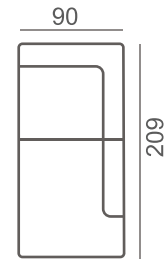

SOHVAT

2-ist.

3-ist.

2-ist. + avokulma (v/o)

3-ist. + avokulma (v/o)

MODULIOSAT

1-ist.

2-ist.

3-ist.

L

RJ

KN1  
käsiñoja

VUODESOHVAT (Easy Deluxe -mekanismi)

102

Vuodekoko 143x203cm

3-ist. vuodesohva

106

Vuodekoko:  
203 x 149

MaxHD

LEPOTUOLI

- Hard-vahtomuovi-istuun.
- Pyörivä sakarajalka (musta tai kromattu) tai tammijalat (musta tai öljytty).