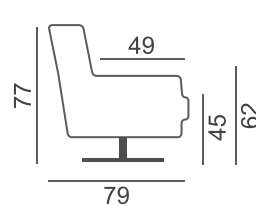

3-ist.

L

RJ

KN1  
käsiñoja

VUODESOHVAT (Easy Deluxe -mekanismi)

102

Vuodekoko 143x203cm

3-ist. vuodesohva

Vuodeosa: 143x152cm  
Kokonaisvuode: 124x228cm

2-ist. vuodesohva +  
avokulma (v/o)

Vuodeosa: 143x203cm  
Kokonaisvuode: 124x281cm

3-ist. vuodesohva +  
avokulma (v/o)

VUODESOHVA (Hybrid Deluxe -mekanismi)

106

Vuodekoko:  
203 x 149

MaxHD

LEPOTUOLI

- Hard-vahtomuovi-istuun.
- Pyörivä sakarajalka (musta tai kromattu) tai tammijalat (musta tai öljytty).