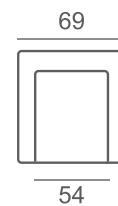

3-ist.

L

RJ

KN1  
käsiñoja

VUODESOHVAT (Easy Deluxe -mekanismi)

102

Vuodekoko 143x203cm

3-ist. vuodesohva

Vuodeosa: 143x152cm  
Kokonaisvuode: 124x228cm

2-ist. vuodesohva +  
avokulma (v/o)

Vuodeosa: 143x203cm  
Kokonaisvuode: 124x281cm

3-ist. vuodesohva +  
avokulma (v/o)

VUODESOHVA (Hybrid Deluxe -mekanismi)

106

Vuodekoko:  
203 x 149

MaxHD

LEPOTUOLI

- Hard-vahtomuovi-istuun.
- Pyörivä sakarajalka (musta tai kromattu) tai tammijalat (musta tai öljytty).