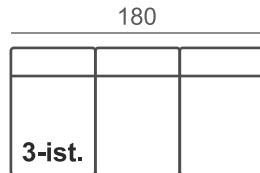

SOHVAT

2-ist.

3-ist.

2-ist. + avokulma (v/o)

3-ist. + avokulma (v/o)

MODULIOSAT

1-ist.

2-ist.

3-ist.

L

RJ

KN1  
käsiñoja

VUODESOHVAT (Easy Deluxe -mekanismi)

102

Vuodekoko 143x203cm

3-ist. vuodesohva