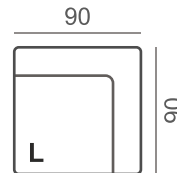

SOHVAT

2-ist.

3-ist.

2-ist. + avokulma (v/o)

3-ist. + avokulma (v/o)

MODULIOSAT

1-ist.

2-ist.

3-ist.

L

RJ

KN1  
käsiñoja

VUODESOHVAT (Easy Deluxe -mekanismi)

102

Vuodekoko 143x203cm

3-ist. vuodesohva