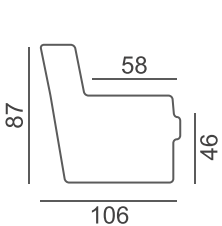

3-ist.

L

RJ

KN1  
käsiñoja

VUODESOHVAT (Easy Deluxe -mekanismi)

102

Vuodekoko 143x203cm

3-ist. vuodesohva

Vuodeosa: 143x152cm  
Kokonaisvuode: 124x228cm

2-ist. vuodesohva +  
avokulma (v/o)

Vuodeosa: 143x203cm  
Kokonaisvuode: 124x281cm

3-ist. vuodesohva +  
avokulma (v/o)

VUODESOHVA (Hybrid Deluxe -mekanismi)

106

Vuodekoko:  
203 x 149

MaxHD

LEPOTUOLI

- Hard-vahtomuovi-istuun.
- Pyörivä sakarajalka (musta tai kromattu) tai tammijalat (musta tai öljytty).