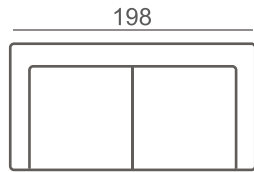

SOHVAT

3-ist.

MODULIOSAT

VUODESOHVAT (Easy Deluxe -mekanismi)

102

Vuodekoko 143x203cm

3-ist. vuodesohva

Vuodeosa: 143x152cm
Kokonaisvuode: 124x228cm

2-ist. vuodesohva +
avokulma (v/o)

Vuodeosa: 143x203cm
Kokonaisvuode: 124x281cm

VUODESOHVA (Hybrid Deluxe -mekanismi)

106

Vuodekoko:
203 x 149

MaxHD

LEPOTUOLI

- Hard-vahtomuovi-istuun.
- Pyörivä sakarajalka (musta tai kromattu) tai tammijalat (musta tai öljytty).