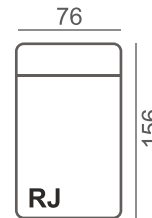

SOHVAT

2-ist.

3-ist.

2-ist. + avokulma (v/o)

3-ist. + avokulma (v/o)

MODULIOSAT

1-ist.

2-ist.

3-ist.

L

RJ

KN1  
käsiñoja

VUODESOHVAT (Easy Deluxe -mekanismi)

102

Vuodekoko 143x203cm

3-ist. vuodesohva

Vuodeosa: 143x152cm  
Kokonaisvuode: 124x228cm

2-ist. vuodesohva +  
avokulma (v/o)

Vuodeosa: 143x203cm  
Kokonaisvuode: 124x281cm

3-ist. vuodesohva +  
avokulma (v/o)

VUODESOHVA (Hybrid Deluxe -mekanismi)

106

Vuodekoko:  
203 x 149

MaxHD

LEPOTUOLI

- Hard-vahtomuovi-istuun.
- Pyörivä sakarajalka (musta tai kromattu) tai tammijalat (musta tai öljytty).