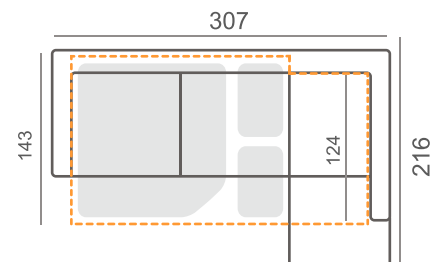

3-ist.

L

RJ

KN1  
käsiñoja

VUODESOHVAT (Easy Deluxe -mekanismi)

102

Vuodekoko 143x203cm

3-ist. vuodesohva

Vuodeosa: 143x152cm  
Kokonaisvuode: 124x228cm

2-ist. vuodesohva +  
avokulma (v/o)

Vuodeosa: 143x203cm  
Kokonaisvuode: 124x281cm

3-ist. vuodesohva +  
avokulma (v/o)

VUODESOHVA (Hybrid Deluxe -mekanismi)

106

Vuodekoko:  
203 x 149

MaxHD

LEPOTUOLI

- Hard-vahtomuovi-istuun.
- Pyörivä sakarajalka (musta tai kromattu) tai tammijalat (musta tai öljytty).