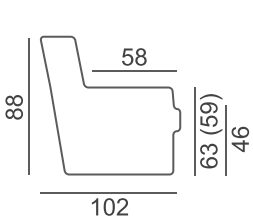

3-ist.

L

RJ

KN1  
käsiñoja

VUODESOHVAT (Easy Deluxe -mekanismi)

102

Vuodekoko 143x203cm

3-ist. vuodesohva

Vuodeosa: 143x152cm  
Kokonaisvuode: 124x228cm

2-ist. vuodesohva +  
avokulma (v/o)

Vuodeosa: 143x203cm  
Kokonaisvuode: 124x281cm

3-ist. vuodesohva +  
avokulma (v/o)

VUODESOHVA (Hybrid Deluxe -mekanismi)

106

Vuodekoko:  
203 x 149

MaxHD

LEPOTUOLI

- Hard-vahtomuovi-istuun.
- Pyörivä sakarajalka (musta tai kromattu) tai tammijalat (musta tai öljytty).