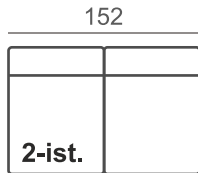

SOHVAT

2-ist.

3-ist.

2-ist. + avokulma (v/o)

3-ist. + avokulma (v/o)

MODULIOSAT

1-ist.

2-ist.

3-ist.

L

RJ

KN1  
käsiñoja

VUODESOHVAT (Easy Deluxe -mekanismi)

102

Vuodekoko 143x203cm

3-ist. vuodesohva