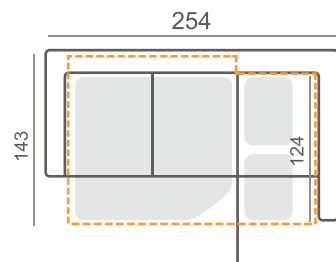

3-ist.

L

RJ

KN1  
käsiñoja

VUODESOHVAT (Easy Deluxe -mekanismi)

102

Vuodekoko 143x203cm

3-ist. vuodesohva

Vuodeosa: 143x152cm  
Kokonaisvuode: 124x228cm

2-ist. vuodesohva +  
avokulma (v/o)

Vuodeosa: 143x203cm  
Kokonaisvuode: 124x281cm

3-ist. vuodesohva +  
avokulma (v/o)

VUODESOHVA (Hybrid Deluxe -mekanismi)

106

Vuodekoko:  
203 x 149

MaxHD

LEPOTUOLI

- Hard-vahtomuovi-istuun.
- Pyörivä sakarajalka (musta tai kromattu) tai tammijalat (musta tai öljytty).