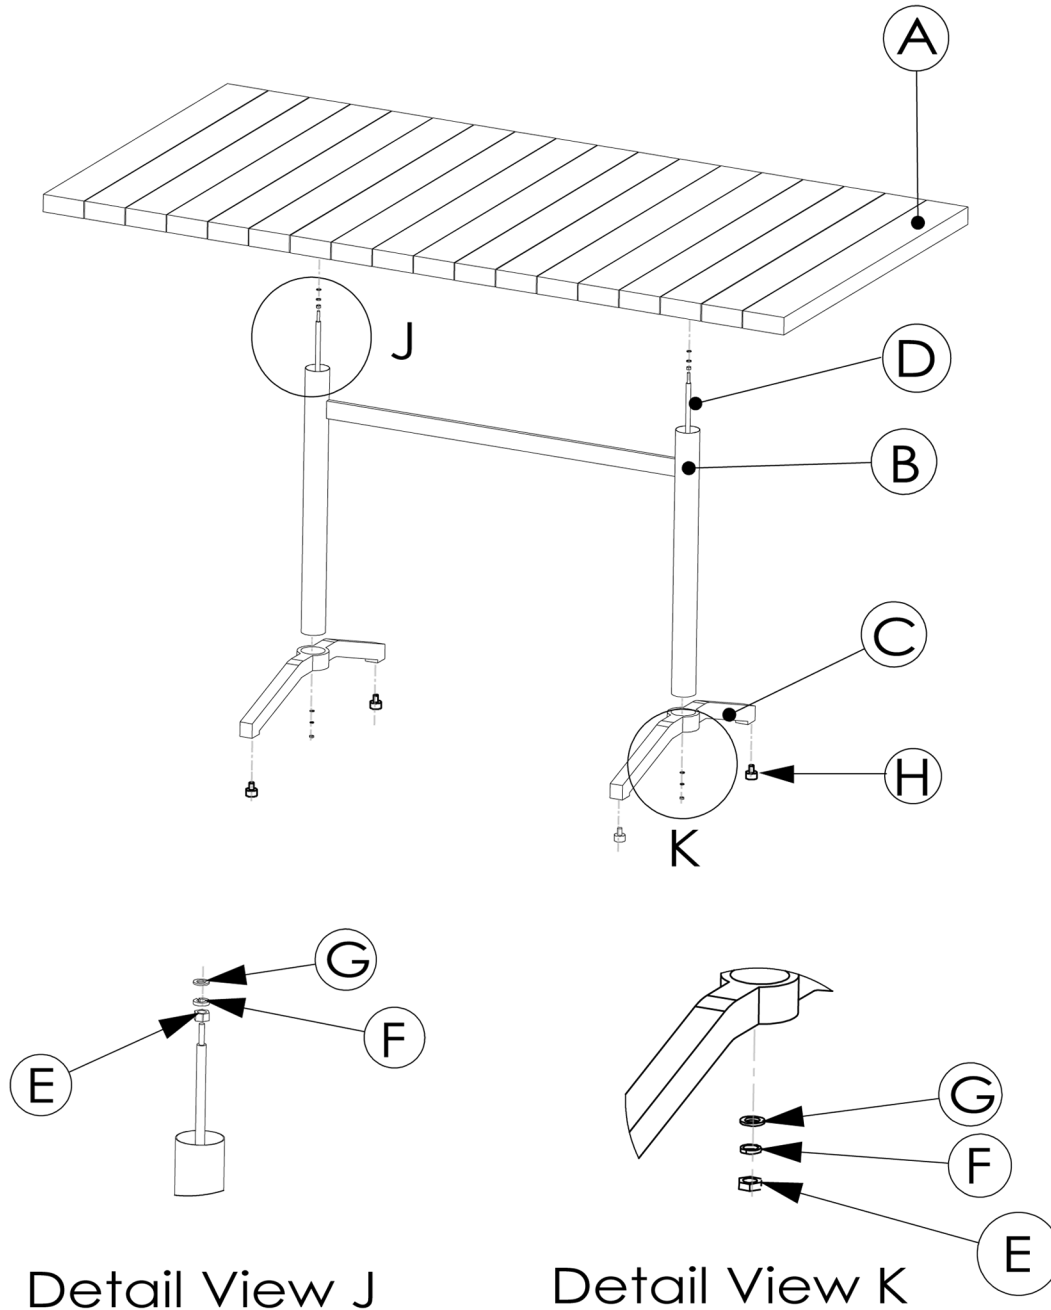

# Assembly Instructions

Suvi Cafe -ruokapöytä 120 x 76 cm

	Items	Quantity
A		1
B		1
C		2
D		2
E		4
F		4
G		4
H		4
I		1