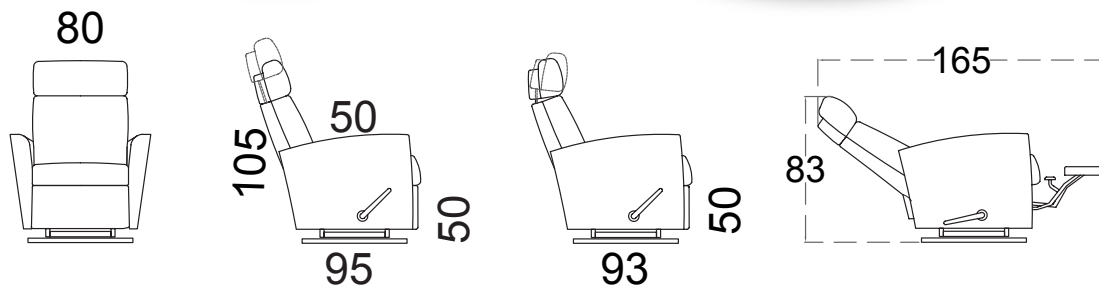

Tuotetiedot

SOFTCARE® Suojaa sohvasi hylkivällä Softcare-suojauksella.

Ilmoitettujen mittojen toleranssi +/-3 cm. Pehmustetun ja verhoillun huonekalun mittoihin vaikuttaa valittu verhoilutapa ja -materiaali, sekä kokoonpano.

Istuin

- HR35135 + vanu
- Istuinkorkeus 50 cm, istuinsyvyys 50 cm
- Kokonaiskorkeus 105 cm, tuotteessa nouseva niskaosa
- Kokonaissyvyys 95 cm, makuuasento ja niskaosan asento vaikuttaa syvyyteen

Selkä

- Kuituvanu