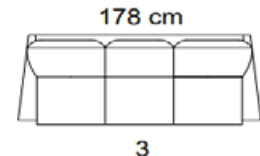

Tuotetiedot

SOFTCARE® Suojaa sohvasi hylkivällä Softcare-suojauksella.

Kuvan verhoilu: Sakura 983

Ilmoitettujen mittojen toleranssi +/-3 cm. Pehmustetun ja verhoillun huonekalun mittoihin vaikuttaa valittu verhoilutapa ja -materiaali, sekä kokoonpano.

Istuin

- Istuinpehmuste HR35135 + vanu
- Kiinteät tyynyt
- Istuinkorkeus 47 cm, istuinsyvyys 49 cm

Selkä

- Kuituvanu
- Irtotyynyt

Runko

- Kotimainen massiivipuu / vaneri / Kerto®puu

Jalka

- Suositeltu jalkakorkeus 14 cm
- Esimerkiksi 50090PA, väri pähkinä