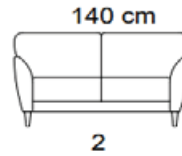

Tuotetiedot

SOFTCARE® Suojaa sohvasi hylkivällä Softcare-suojauksella.

Kuvan verhoilu: Sakura 983

Ilmoitettujen mittojen toleranssi +/-3 cm. Pehmustetun ja verhoillun huonekalun mittoihin vaikuttaa valittu verhoilutapa ja -materiaali, sekä kokoonpano.

Istuin

- Istuinpehmuste HR35135 + vanu
- Kiinteät tyynyt
- Istuinkorkeus 47 cm, istuinsyvyys 49 cm

Selkä

- Kuituvanu
- Irtotyynyt

Runko

- Kotimainen massiivipuu / vaneri / Kerto®puu

Jalka

- Suositeltu jalkakorkeus 14 cm
- Esimerkiksi 50090PA, väri pähkinä