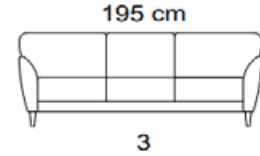

Tuotetiedot

SOFTCARE® Suojaa sohvasi hylkivällä Softcare-suojauksella.

Kuvan verhoilu: Sakura 983

Ilmoitettujen mittojen toleranssi +/-3 cm. Pehmustetun ja verhoillun huonekalun mittoihin vaikuttaa valittu verhoilutapa ja -materiaali, sekä kokoonpano.

Istuin

- Istuinpehmuste HR35135 + vanu
- Kiinteät tyynyt
- Istuinkorkeus 47 cm, istuinsyvyys 49 cm

Selkä

- Kuituvanu
- Irtotyynyt

Runko

- Kotimainen massiivipuu / vaneri / Kerto®puu

Jalka

- Suositeltu jalkakorkeus 14 cm
- Esimerkiksi 50090PA, väri pähkinä