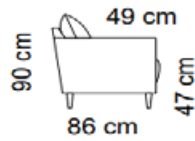

Tuotetiedot

SOFTCARE® Suojaa sohvasi hylkivällä Softcare-suojauksella.

Kuvan verhoilu: Sakura 983

Ilmoitettujen mittojen toleranssi +/-3 cm. Pehmustetun ja verhoillun huonekalun mittoihin vaikuttaa valittu verhoilutapa ja -materiaali, sekä kokoonpano.

Istuin

- Istuinpehmuste HR35135 + vanu
- Kiinteät tyynyt
- Istuinkorkeus 47 cm, istuinsyvyys 49 cm

Selkä

- Kuituvanu
- Irtotyynyt

Runko

- Kotimainen massiivipuu / vaneri / Kerto®puu

Jalka

- Suositeltu jalkakorkeus 14 cm
- Esimerkiksi 50090PA, väri pähkinä