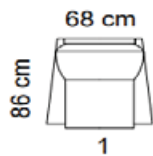

Tuotetiedot

SOFTCARE® Suojaa sohvasi hylkivällä Softcare-suojauksella.

Kuvan verhoilu: Sakura 983

Ilmoitettujen mittojen toleranssi +/-3 cm. Pehmustetun ja verhoillun huonekalun mittoihin vaikuttaa valittu verhoilutapa ja -materiaali, sekä kokoonpano.

Istuin

- Istuinpehmuste HR35135 + vanu
- Kiinteät tyynyt
- Istuinkorkeus 47 cm, istuinsyvyys 49 cm

Selkä

- Kuituvanu
- Irtotyynyt

Runko

- Kotimainen massiivipuu / vaneri / Kerto®puu

Jalka

- Suositeltu jalkakorkeus 14 cm
- Esimerkiksi 50090PA, väri pähkinä