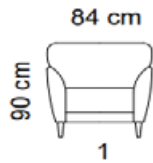

Tuotetiedot

SOFTCARE® Suojaa sohvasi hylkivällä Softcare-suojauksella.

Kuvan verhoilu: Sakura 983

Ilmoitettujen mittojen toleranssi +/-3 cm. Pehmustetun ja verhoillun huonekalun mittoihin vaikuttaa valittu verhoilutapa ja -materiaali, sekä kokoonpano.

Istuin

- Istuinpehmuste HR35135 + vanu
- Kiinteät tyynyt
- Istuinkorkeus 47 cm, istuinsyvyys 49 cm

Selkä

- Kuituvanu
- Irtotyynyt

Runko

- Kotimainen massiivipuu / vaneri / Kerto®puu

Jalka

- Suositeltu jalkakorkeus 14 cm
- Esimerkiksi 50090PA, väri pähkinä