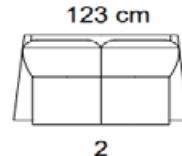

Tuotetiedot

SOFTCARE® Suojaa sohvasi hylkivällä Softcare-suojauksella.

Kuvan verhoilu: Sakura 983

Ilmoitettujen mittojen toleranssi +/-3 cm. Pehmustetun ja verhoillun huonekalun mittoihin vaikuttaa valittu verhoilutapa ja -materiaali, sekä kokoonpano.

Istuin

- Istuinpehmuste HR35135 + vanu
- Kiinteät tyynyt
- Istuinkorkeus 47 cm, istuinsyvyys 49 cm

Selkä

- Kuituvanu
- Irtotyynyt

Runko

- Kotimainen massiivipuu / vaneri / Kerto®puu

Jalka

- Suositeltu jalkakorkeus 14 cm
- Esimerkiksi 50090PA, väri pähkinä