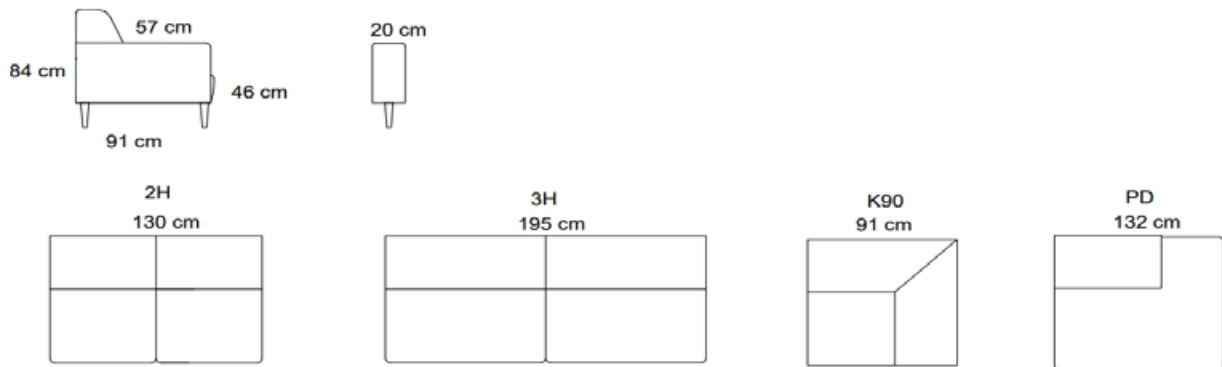

## Tuotetiedot

SOFTCARE® Suojaa sohvasi hylkivällä Softcare-suojauksella.

Kuvan verhoilu: Wish 15

Ilmoitettujen mittojen toleranssi +/-3 cm. Pehmustetun ja verhoillun huonekalun mittoihin vaikuttaa valittu verhoilutapa ja -materiaali, sekä kokoonpano.

**Istuin**

- Istuinpehmuste HR35100
- Kiinteät tyynyt
- Istuinkorkeus 46 cm, istuinsyvyys 57 cm

**Selkä**

- Selkäpehmuste HS23055
- Kiinteät tyynyt

**Runko**

- Kotimainen massiivipuu / vaneri / Kerto®puu

**Jalka**

- Suositeltu jalkakorkeus 18 cm
- Esimerkiksi 50088MU, väri musta

**Koristetyynyt**

- Mahdolliset koristetyynyt on tilattava erikseen