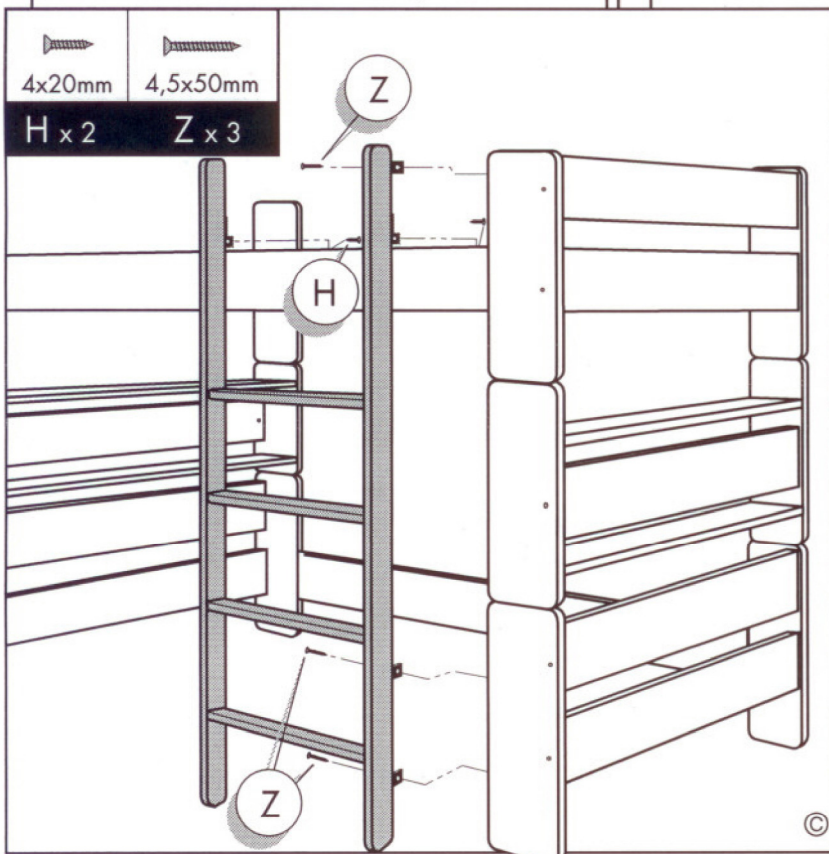

A x 8	G x 8	H x 4	R x 8/0	U x 3	Y x 2	Z x 3	Ä x 3

PARVIKKAAT  
 LOFTSTEGE  
 LOFT LADDER  
 HOCHBETTLEITER  
 ÉCHELLE POUR  
 LIT SURÉLEVÉ  
 СТРЕМЯНКА ДЛЯ  
 ЛЕЖАНКИ 162 НАТ.

V x 1

	
H x 2	Z x 3

© AVAD OY 5/2001