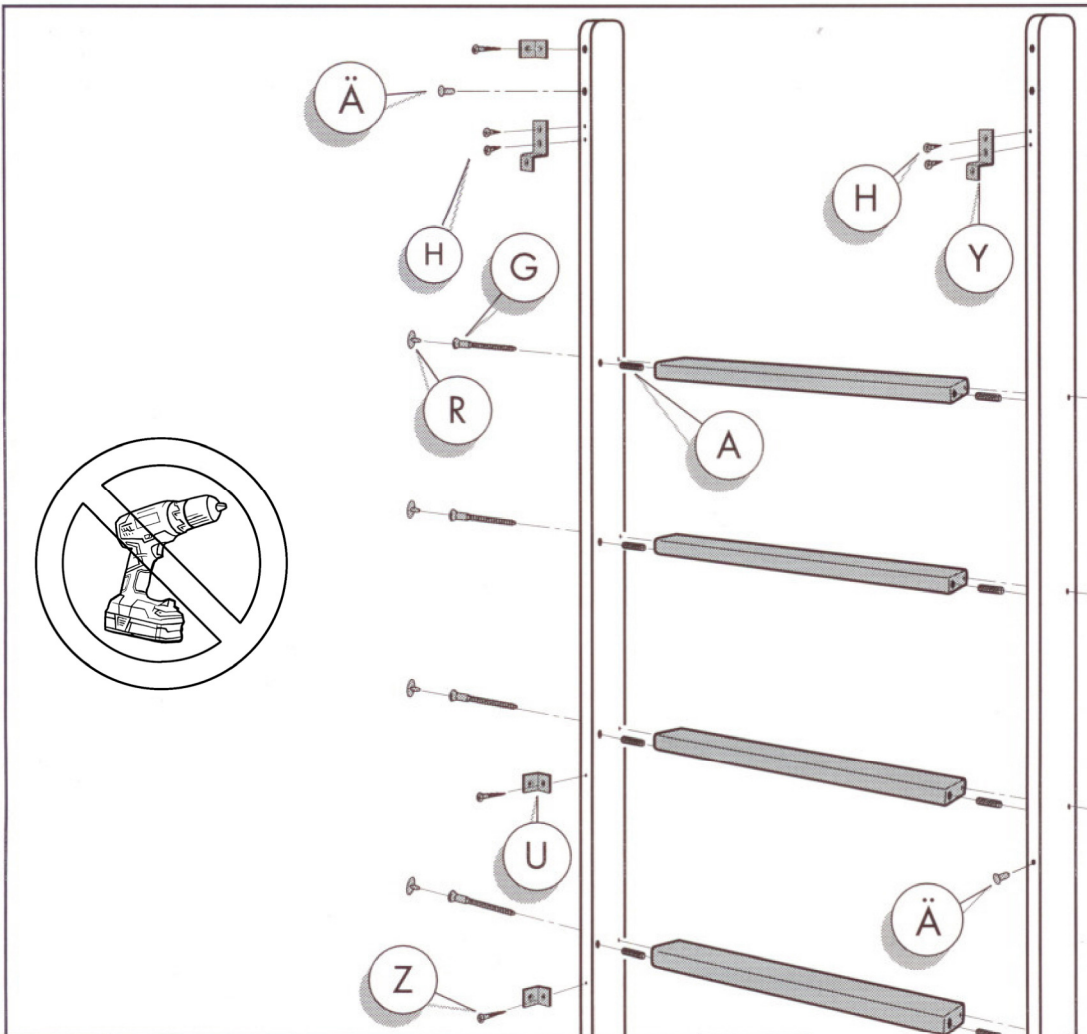

A x 8	G x 8	H x 4	R x 8/0	U x 3	Y x 2	Z x 3	Ä x 3

PARVIKKAAT  
 LOFTSTEGE  
 LOFT LADDER  
 HOCHBETTLEITER  
 ÉCHELLE POUR  
 LIT SURÉLEVÉ  
 СТРЕМЯНКА ДЛЯ  
 ЛЕЖАНКИ 162 НАТ.

V x 1

	
H x 2	Z x 3

© AVAD OY 5/2001