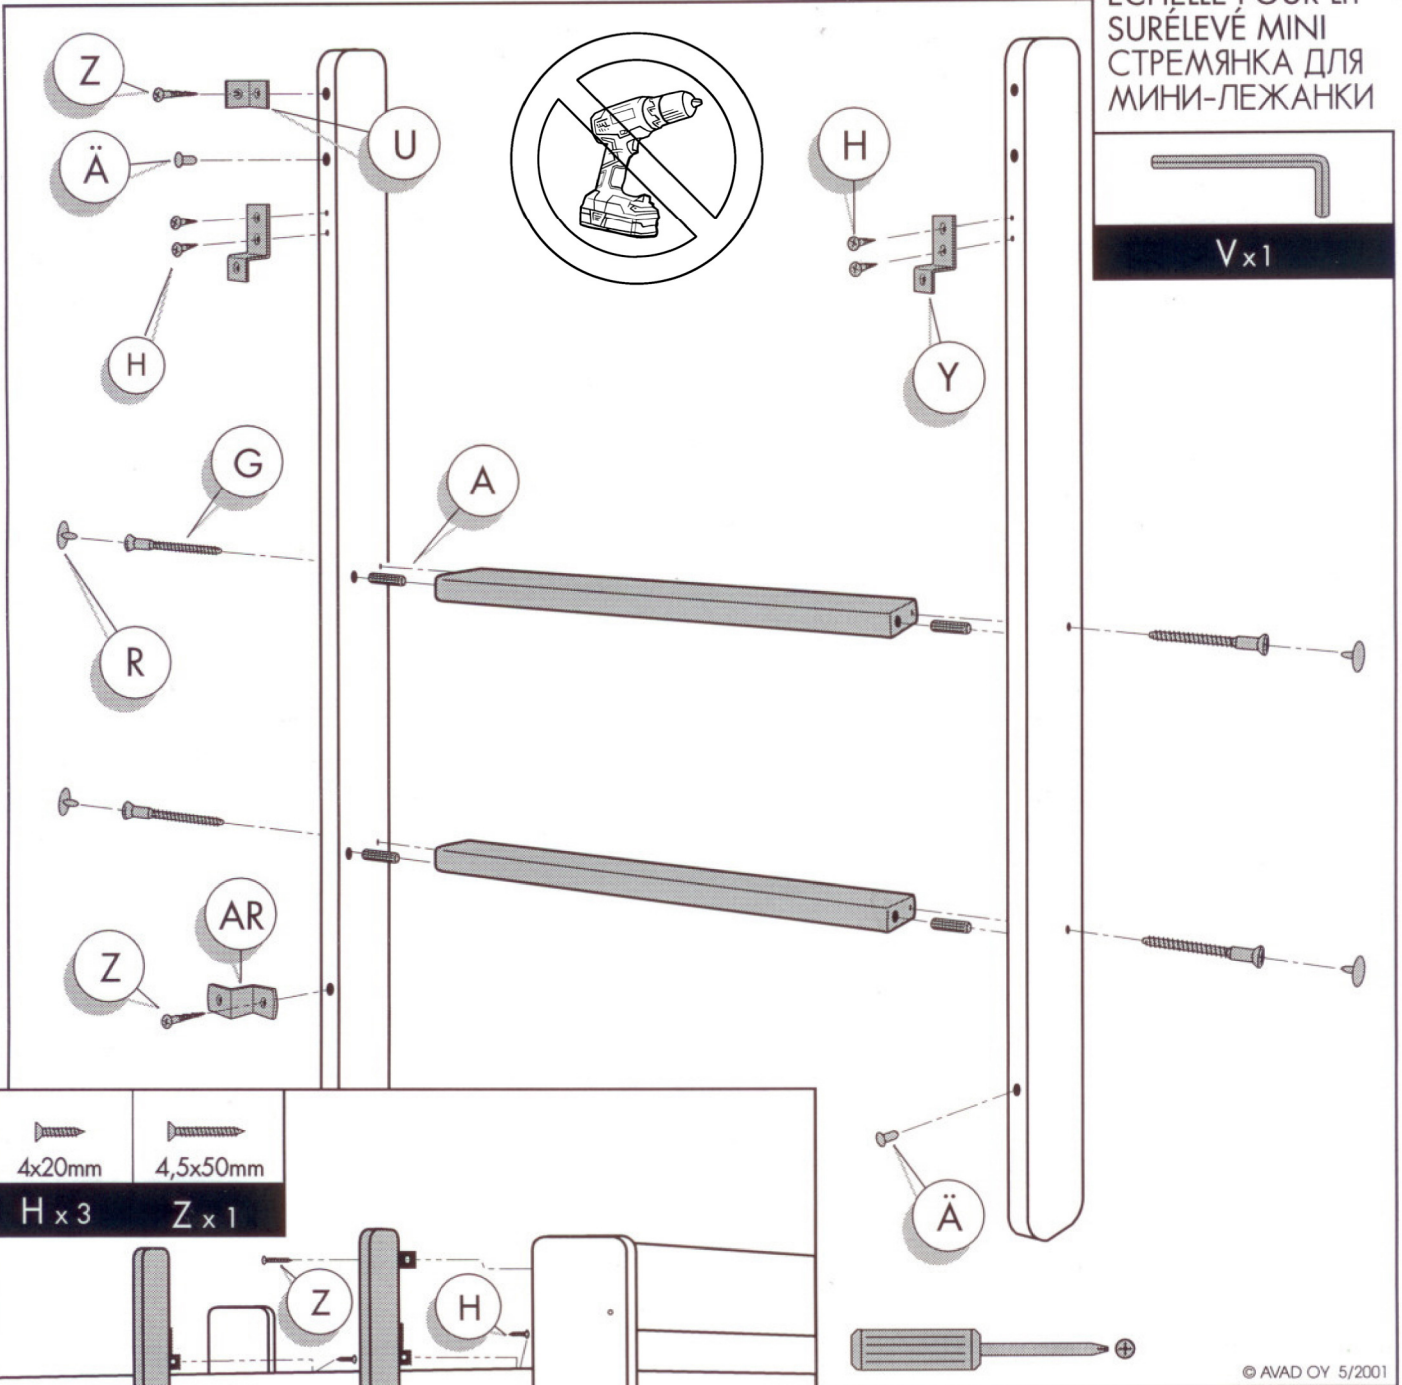

A x 4	G x 4	H x 4	R x 4/0	U x 1	Y x 2	Z x 2	Ä x 2	AR x 1

PIKKUPARVITIKKAAT  
 MINILOFTSTEGE  
 MINILOFT LADDER  
 MINIHOCHBETTLEITER  
 ÉCHELLE POUR LIT  
 SURÉLEVÉ MINI  
 СТРЕМЯНКА ДЛЯ  
 МИНИ-ЛЕЖАНКИ