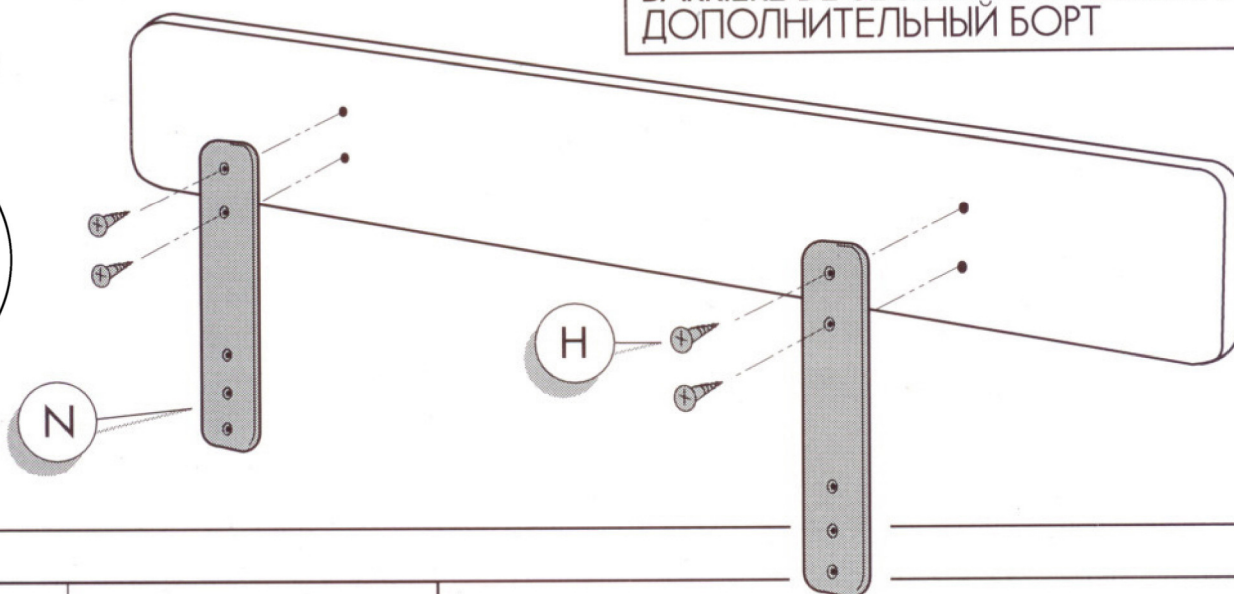

4,5x25mm

H x 4

254x25mm

N x 2

LISÄTURVALAITA
EXTRA SKYDDSKANT
EXTRA SAFETY BARRIER
EXTRA SICHERHEITSSSEITE
BARRIÈRE DE SÉCURITÉ SUPPLÉMENTAIRE
ДОПОЛНИТЕЛЬНЫЙ БОРТ

1.

4,5x25mm

H x 6