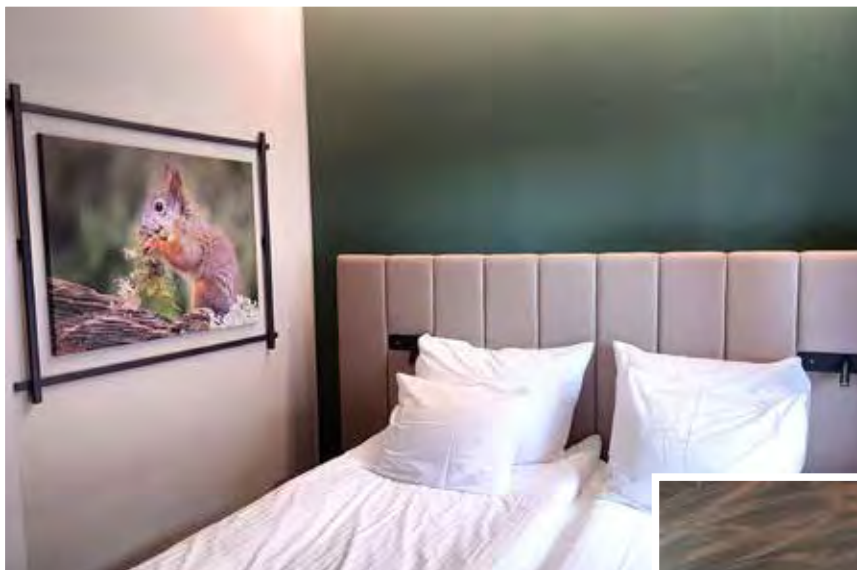

HOTEL KAKOLA

Valaisin Grönlund toimitti uniikkiin vankilahotelli Hotel Kakolaan runsaasti valaisimia aina sellihuoneista sviitteihin, kuin myös yleisiin tiloihin ja ravintolaan. Osa valaisimista tehtiin täysin kustomoidusti asiakkaan toiveiden mukaisesti ja osa valaisimista toimitettiin Design By Grönlund -mallistostamme.