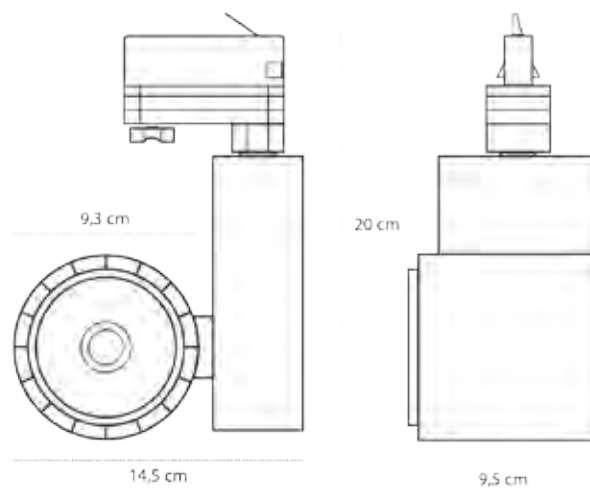

UUTUUS
2021
KEVÄT

MAXITUBE SPOT

- Spot-valaisin 3-vaihekiskoon
- Kuvun $\varnothing$ 9,3 cm, $\downarrow$ adapterin kanssa 20 cm
- 30 W LED
- 3000 lm, linssin avautumiskulma 38°
- 4000 K, RA > 90

17530-05 Musta

17530-06 Valkoinen