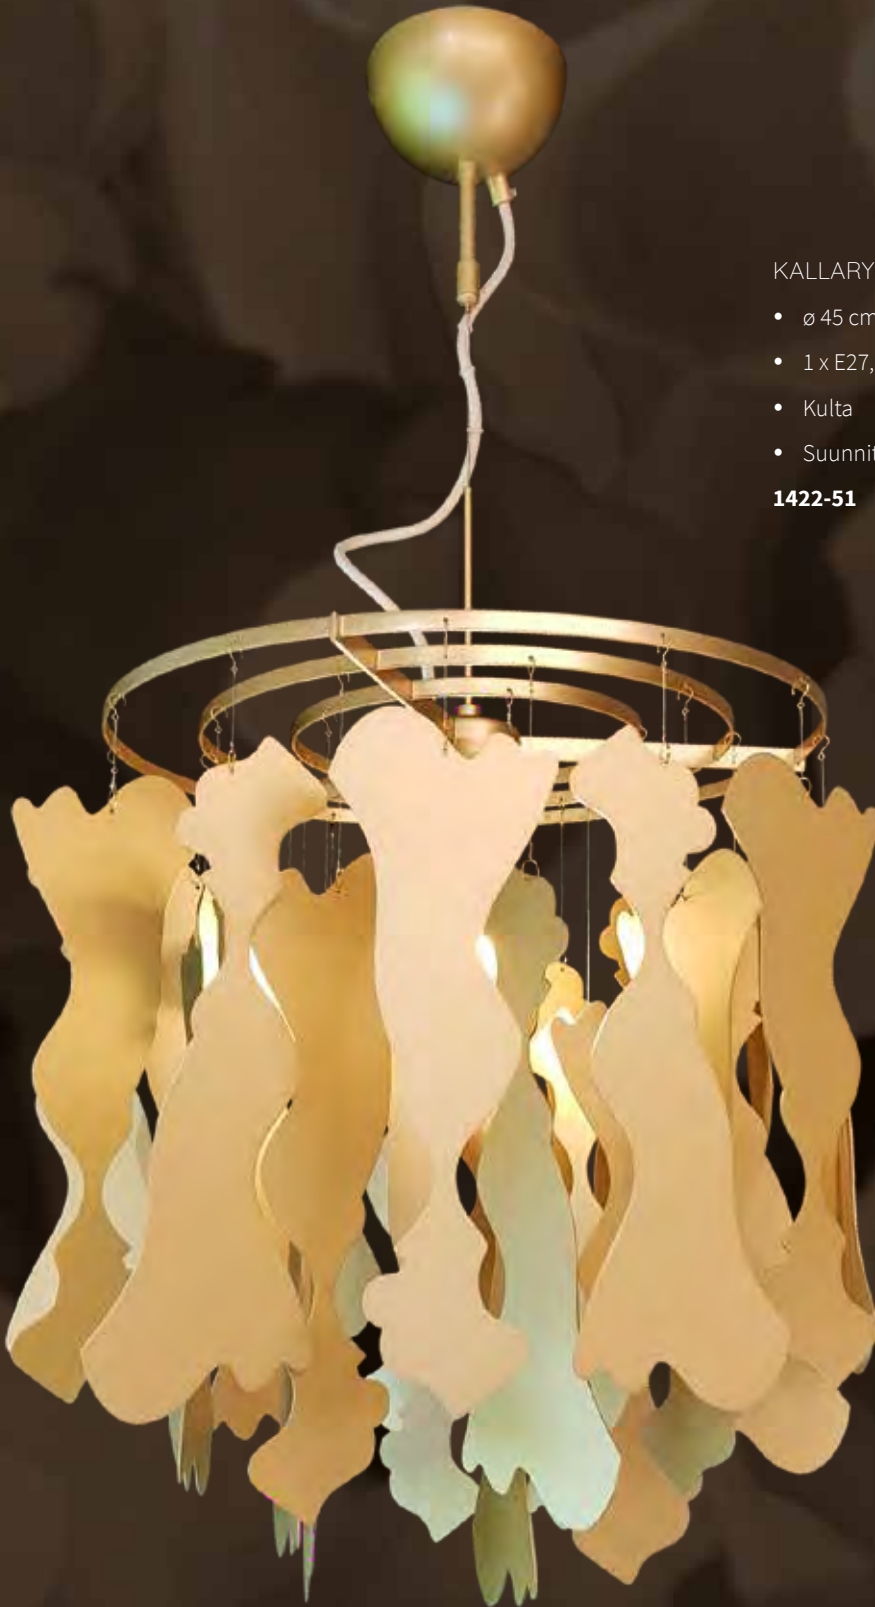

KALLARY 45 - KATTOVALAISIN

- ø 45 cm ↓ 60 cm
- 1 x E27, max 40W
- Kulta
- Suunnittelija: Johanna Oras

1422-51

DESIGN
FROM
FINLAND