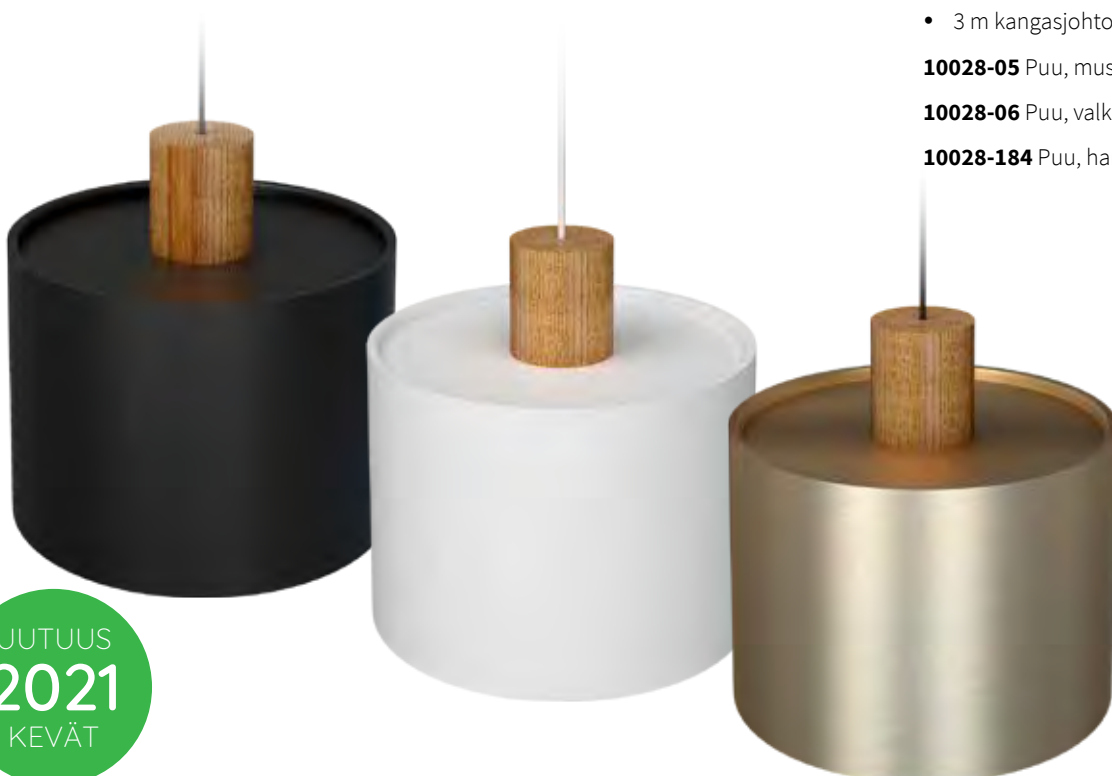

LOG 30 - KATTOVALAISIN

- ↓ 29 cm, ø 30 cm
- 1 x E27, max 40W
- Koukkukiinnitys + valaisinpistotulppa
- 3 m kangasjohto

10028-05 Puu, musta

10028-06 Puu, valkoinen

10028-184 Puu, harjattu messinki