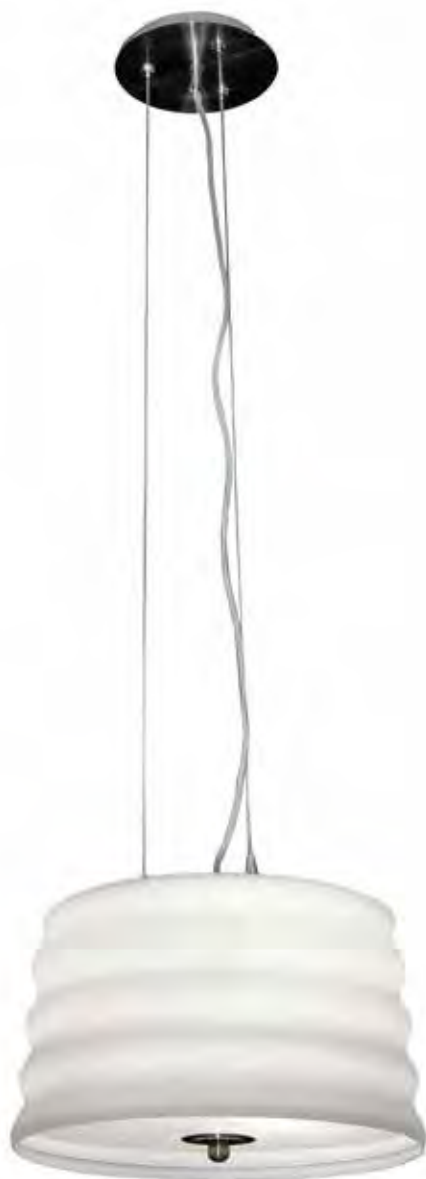

WAVE - KATTOVALAISIN