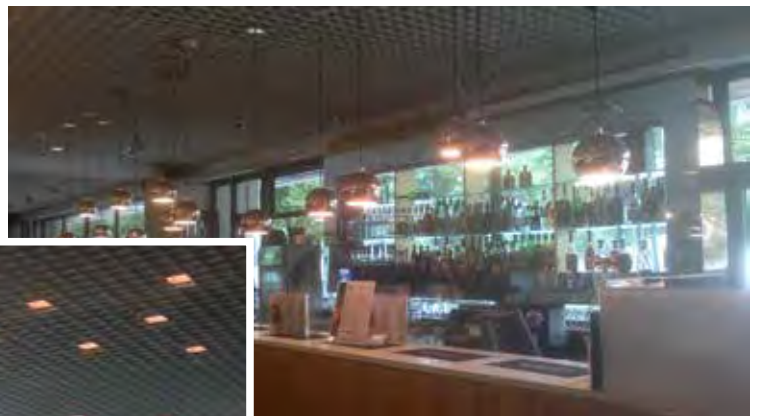

HOTELLI MARINA PALACE, TURKU

Ravintolan valaisimien valmistus suunnittelijan toiveiden mukaan sekä osan valaisimien toimitus valmiista mallistostamme.