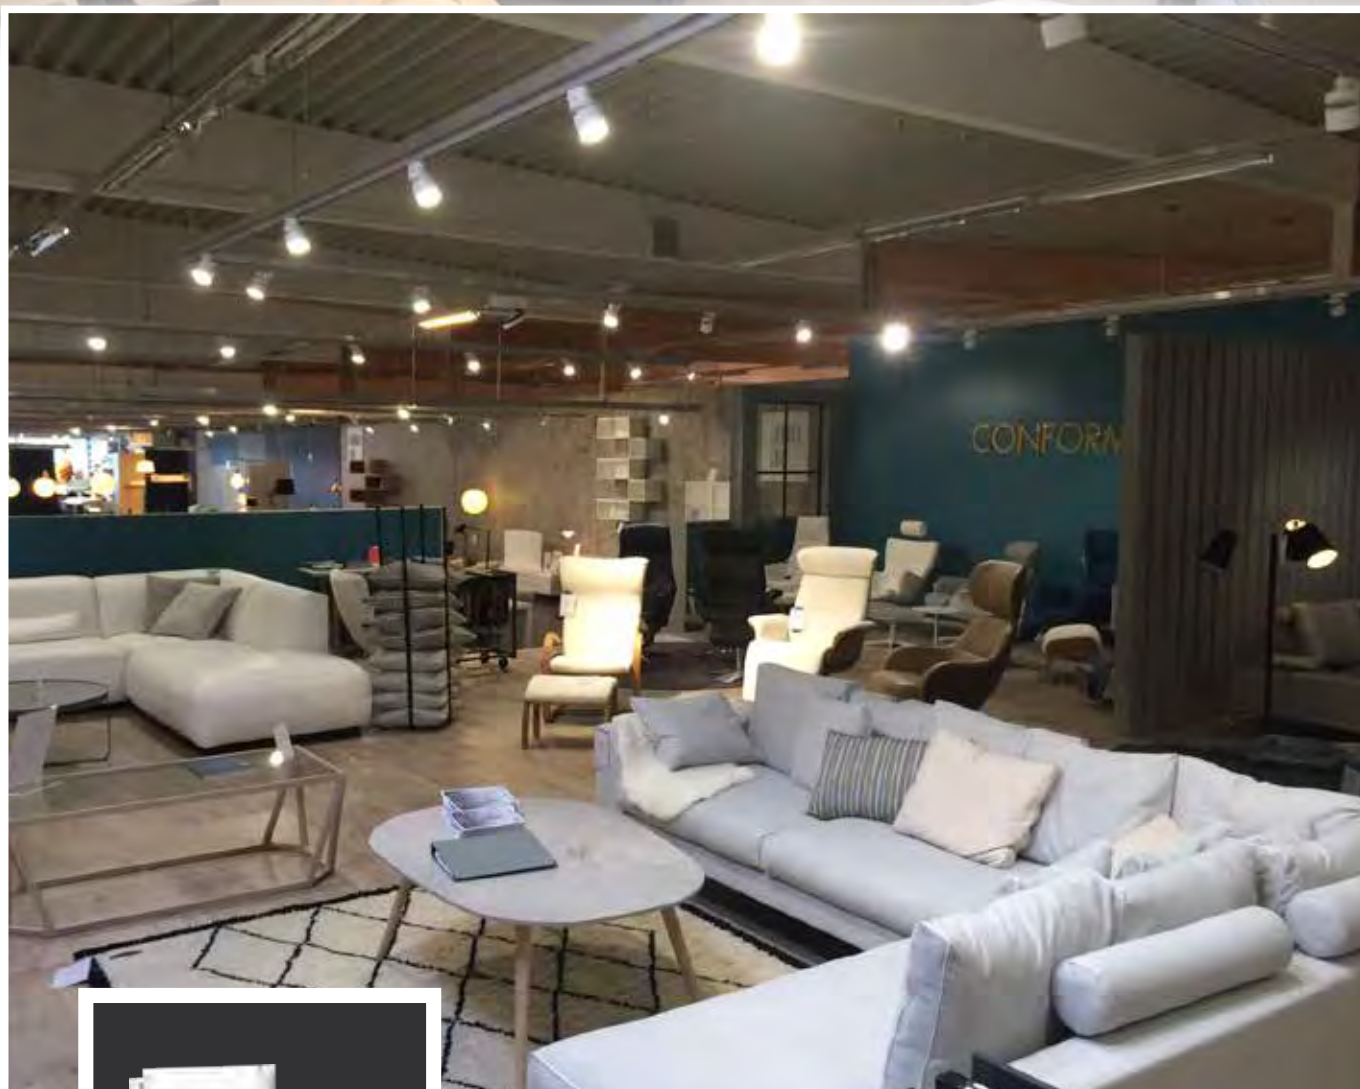

HOLIDAYCLUB CARIBIA VILLAS
Hotellihuoneistojen valaistus, Turku, Suomi

FINNAIR LOUNGE, HELSINKI-VANTAAN LENTOKENTTÄ
Loungen valaisimia valmistettu asiakkaan suunnitelmien mukaan.

VEPSÄLÄINEN RAISIO MYYMÄLÄVALAISTUS