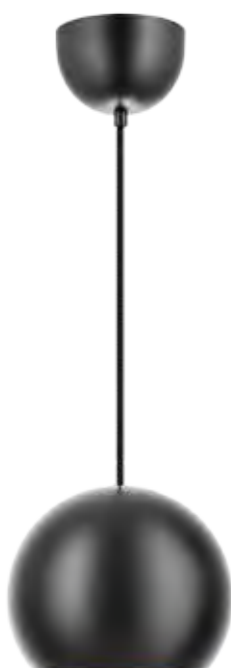

ROUND

DESIGN BY
GRÖNLUND

ROUND - KATTOVALAISIN

- ø 20 cm
- 1 x E27, max 40 W LED
- Koukkukiinnitys ja valaisinpistotulppa
- Johdon pituus 3 m

1120-05 Matta musta

1120-06 Matta valkoinen

1120-184 Matta messinki

1120-55 Kromi

1120-21 Kiiltävä kupari