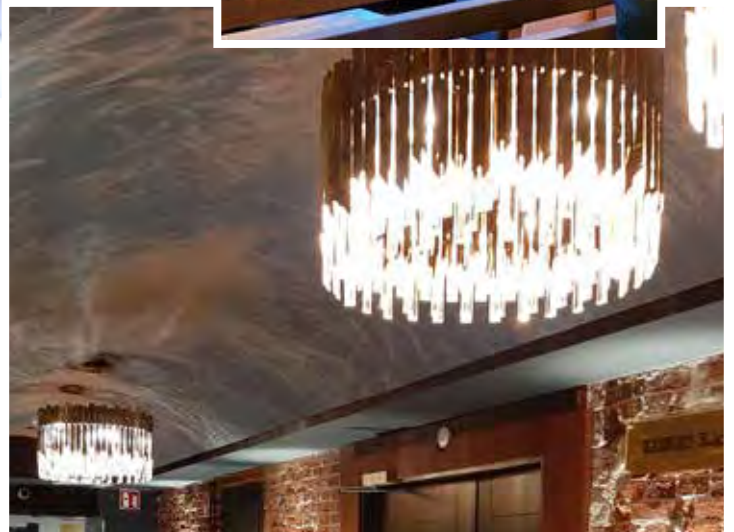

HOTEL KAKOLA

Valaisin Grönlund toimitti uniikkiin vankilahotelli Hotel Kakolaan runsaasti valaisimia aina sellihuoneista sviitteihin, kuin myös yleisiin tiloihin ja ravintolaan. Osa valaisimista tehtiin täysin kustomoidusti asiakkaan toiveiden mukaisesti ja osa valaisimista toimitettiin Design By Grönlund -mallistostamme.