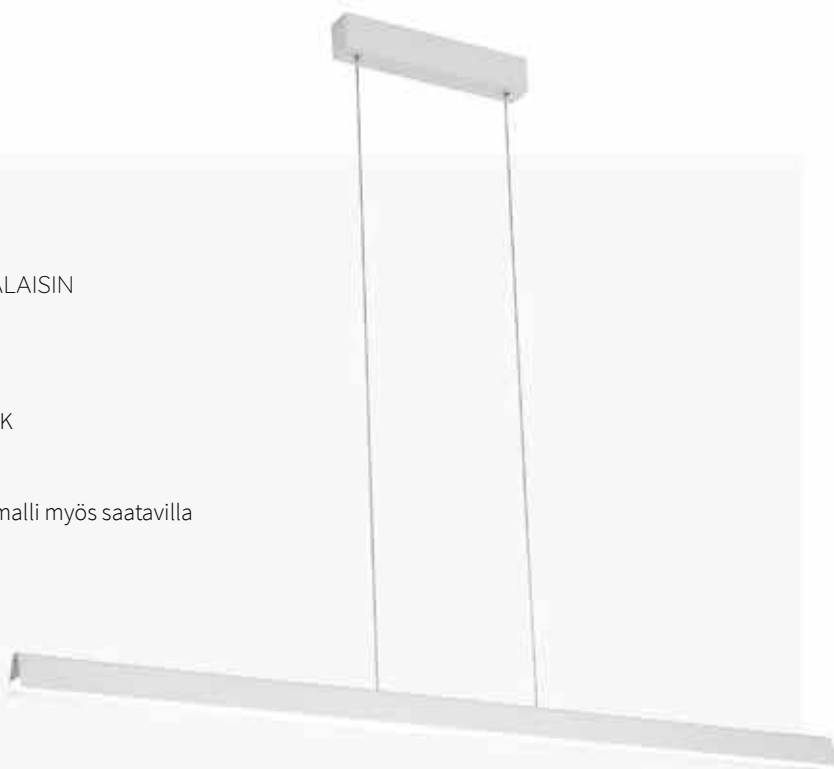

OFFICE LED - KATTOVALAISIN

- Leveys 120 cm
- Vaijerien pituus 3 m
- 24 W LED, 3000 tai 4000 K
- 1750 lm
- TRIAC-himmennettävä malli myös saatavilla
- Valkoinen

1235-06