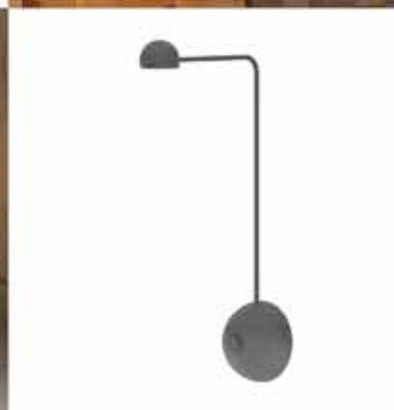

Valaisin Grönlund valmistaa valaisimet hotelleihin, laivoihin, ravintoloihin ja julkisiin tiloihin.

Varmista minimimitausmäärä ja toimitusaikataulu Valaisin Grönlundilta.