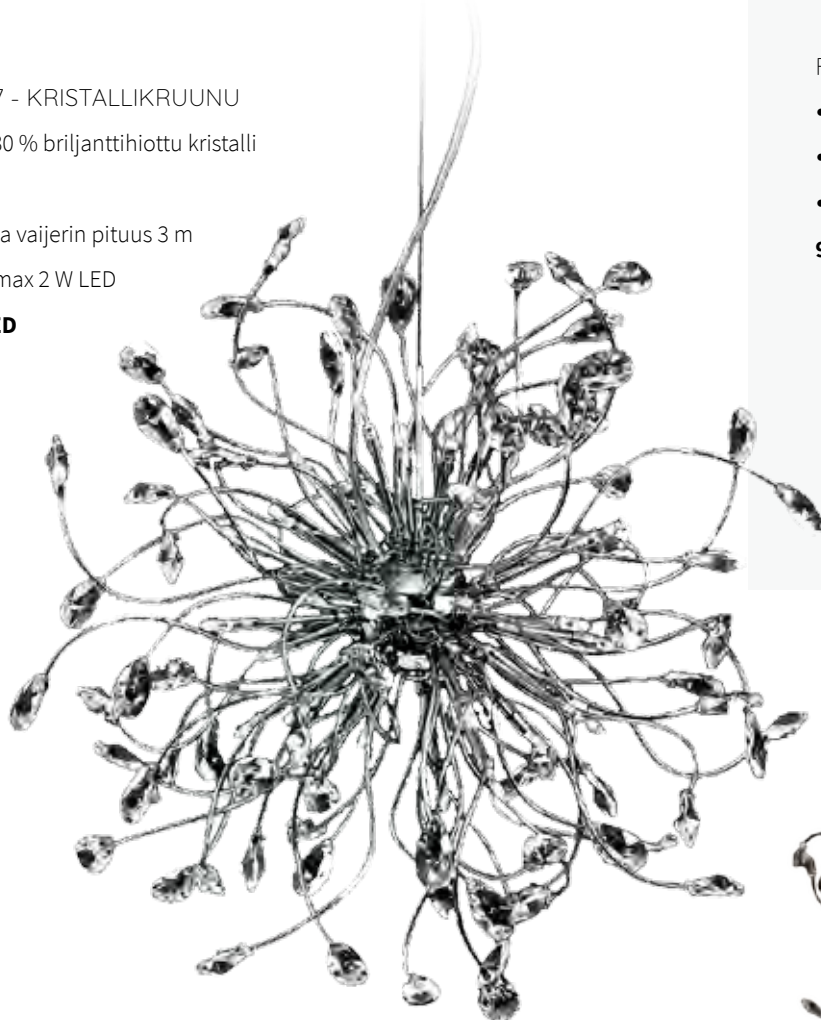

FOGGIA 27 - KRISTALLIKRUUNU

- Kromi / 30 % briljanttihiottu kristalli
- ø 60 cm
- Johdon ja vaijerin pituus 3 m
- 27 x G4, max 2 W LED

9090/27/LED

FOGGIA 6 - PÖYTÄVALAISIN

- Kromi / 30 % briljanttihiottu kristalli
- † 60 cm
- 6 x G4, 10 W halogeeni

9090/6T