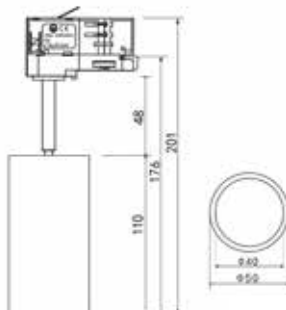

MINITUBE - MINIHONEY