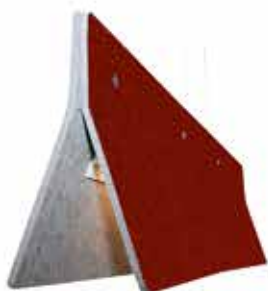

AKUSTIIKKAHUOVAN
STANDARDIVÄRIT

- **501** Luonnonvalkoinen akustiikkahuopa
- **502** Vaalean harmaa akustiikkahuopa
- **503** Tumman harmaa akustiikkahuopa
- **504** Musta akustiikkahuopa