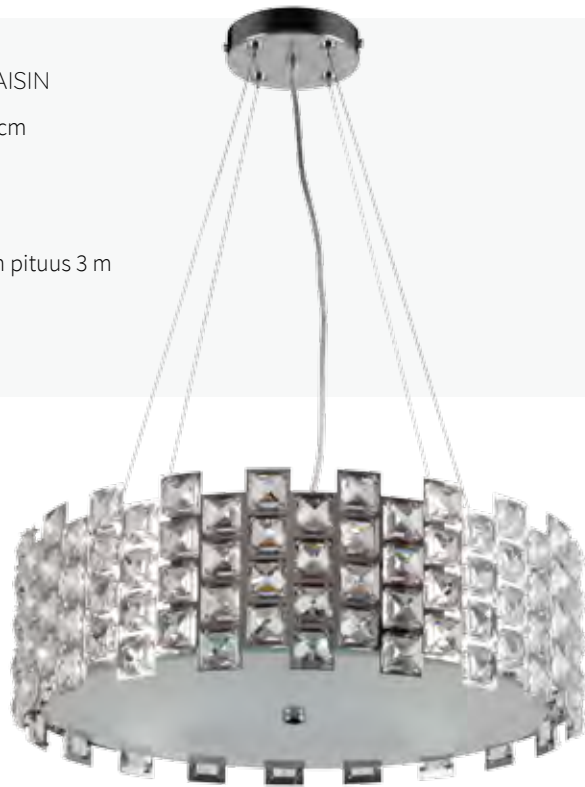

RING - KATTOVALAISIN

- Kattovalaisin ø 48 cm
- ↓ 165 cm
- 6 x G9, max 40 W
- Johdon ja vaijerien pituus 3 m
- Kromi / kristalli

9841/6