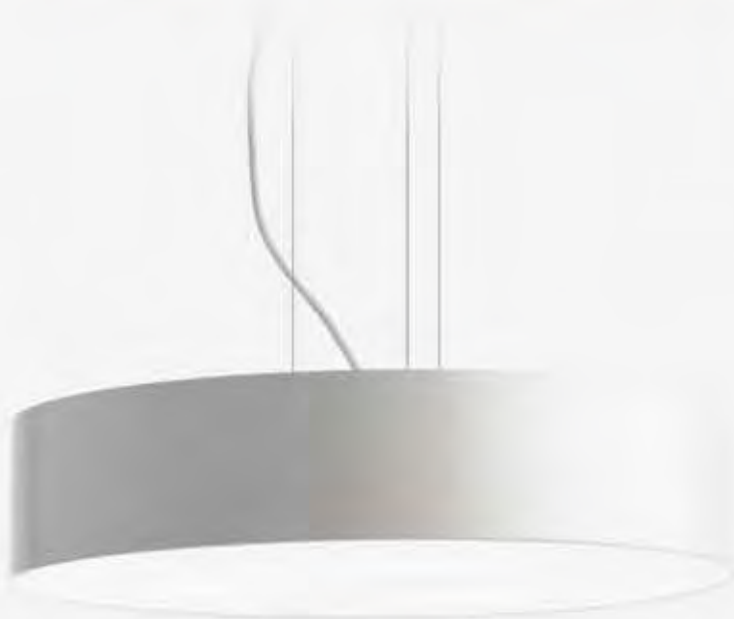

21092M Valkoinen lasi ↓ 46 cm, ø 41 cm

BELIZE - PLAFONDI

- ø 50 cm, ↓ 11 cm
- Ruuvikiinnitys
- 3 x E27, max 60 W
- Häikäisysoja

1253-06 Valkoinen

BELIZE - KATTOVALAISIN

- ø 50 cm, ↓ 11 cm
- Johdon ja vaijerien pituus 3 m
- Koukukiinnitys + valaisinpistotulppa
- 3 x E27, max 60 W
- Häikäisysoja