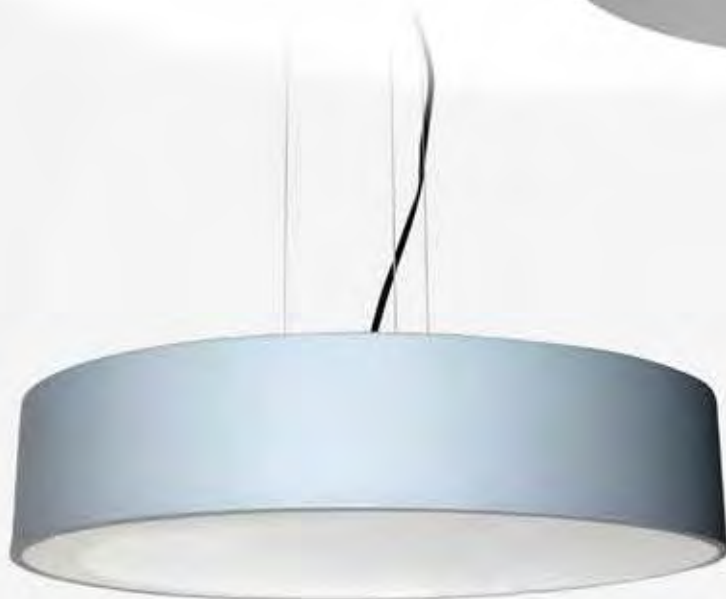

21092M Valkoinen lasi ↓ 46 cm, ø 41 cm

BELIZE - PLAFONDI

- ø 50 cm, ↓ 11 cm
- Ruuvikiinnitys
- 3 x E27, max 60 W
- Häikäisysoja

1253-06 Valkoinen

BELIZE - KATTOVALAISIN

- ø 50 cm, ↓ 11 cm
- Johdon ja vaijerien pituus 3 m
- Koukukiinnitys + valaisinpistotulppa
- 3 x E27, max 60 W
- Häikäisysoja