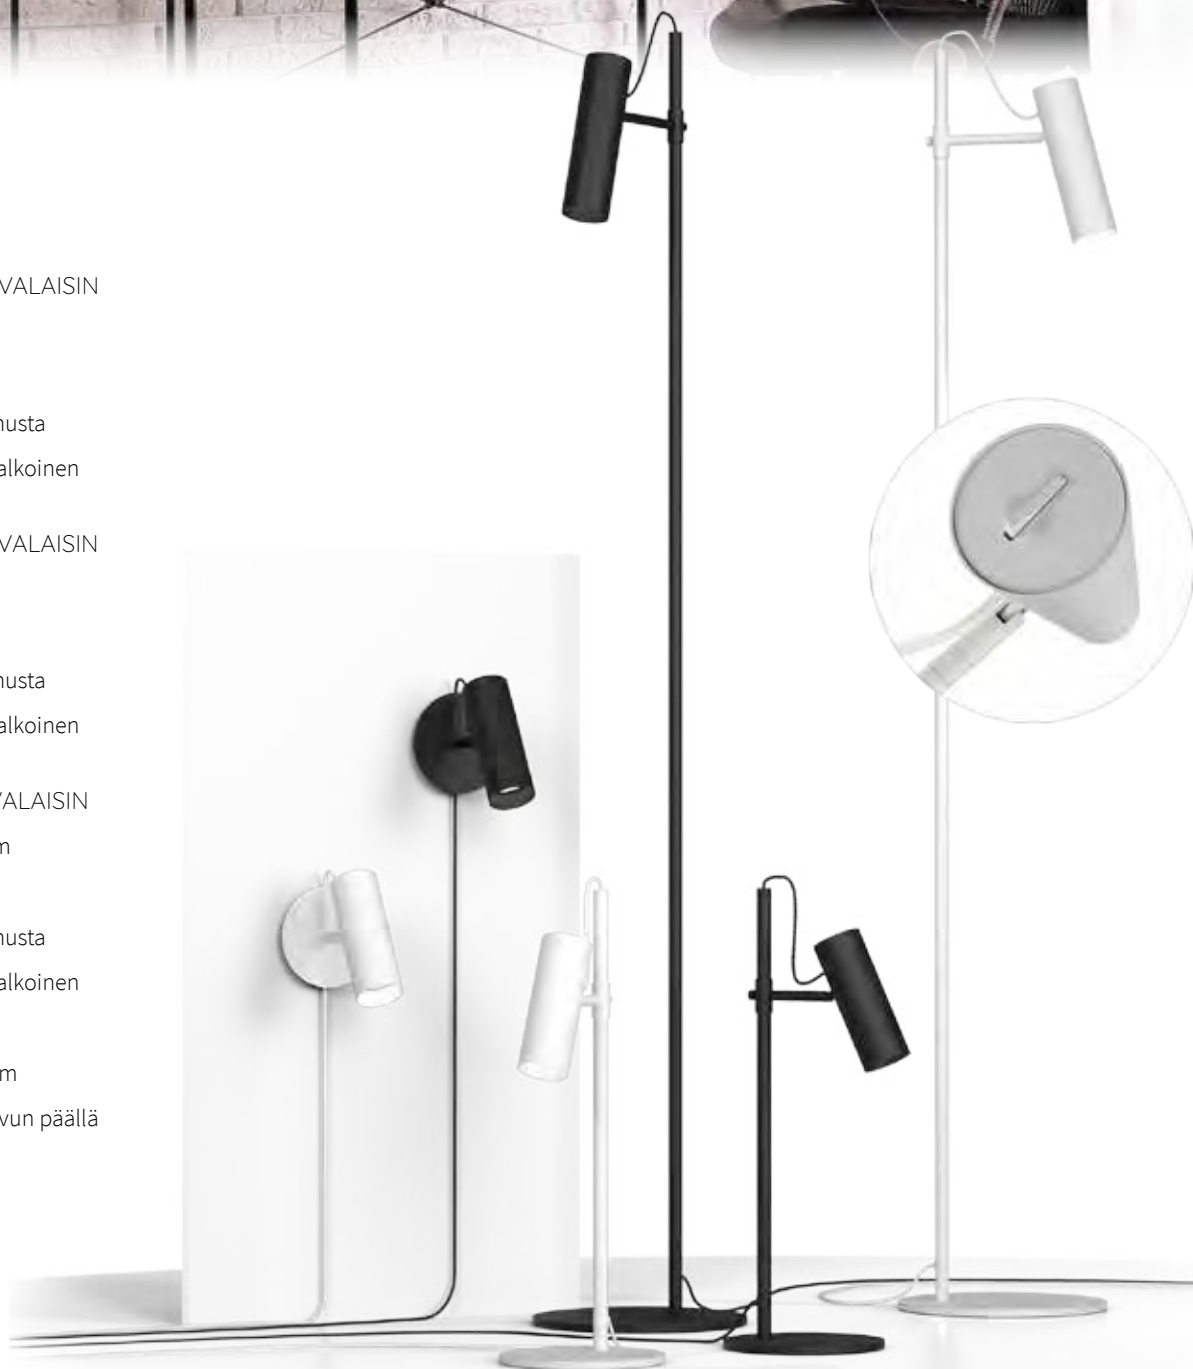

SPOT - SEINÄVALAISIN

- 12 x 14 x 12 cm
- 1 x GU10

4460-05 Matta musta

4460-06 Matta valkoinen

- Spotin ø 5,4 cm
- Virtakytkin kuvun päällä