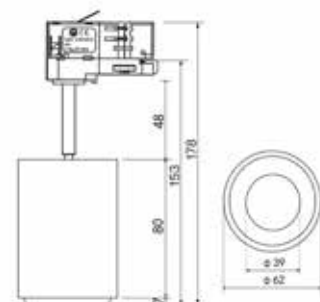

MINIHONEY SPOT

- Spot-valaisin 3-vaihekiskoon
- Kuvun $\varnothing$ 6,2 cm
- 10 W LED
- 810 lm, linssin avautumiskulma 30°
- 3000 K, RA > 90
- TRIAC-himmennettävä
- Irroitettava häikäisysuoja

17610-05 Musta

17610-06 Valkoinen