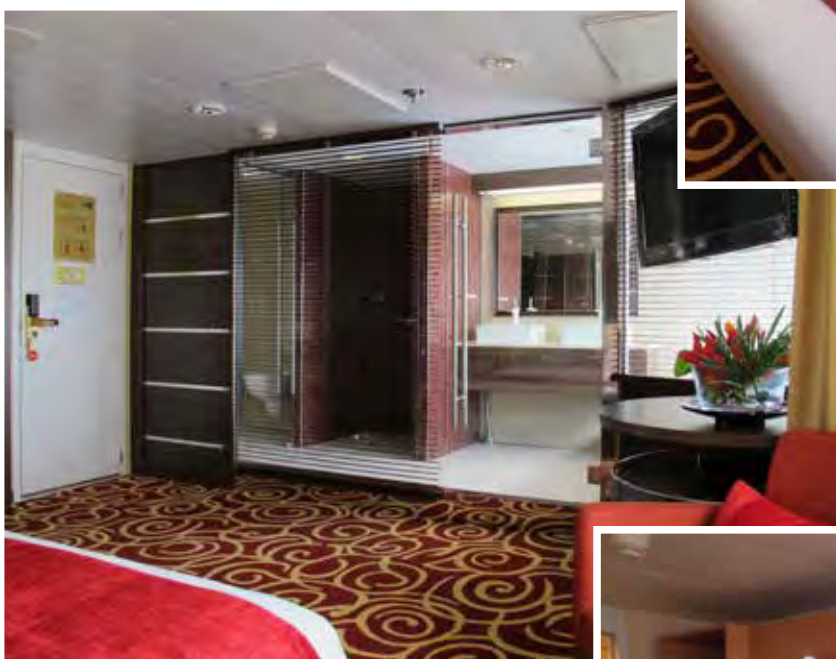

RISTEILIJÄ SINGAPORE
Risteilijän hyttien valaistusta
asiakkaan toiveiden mukaisesti.