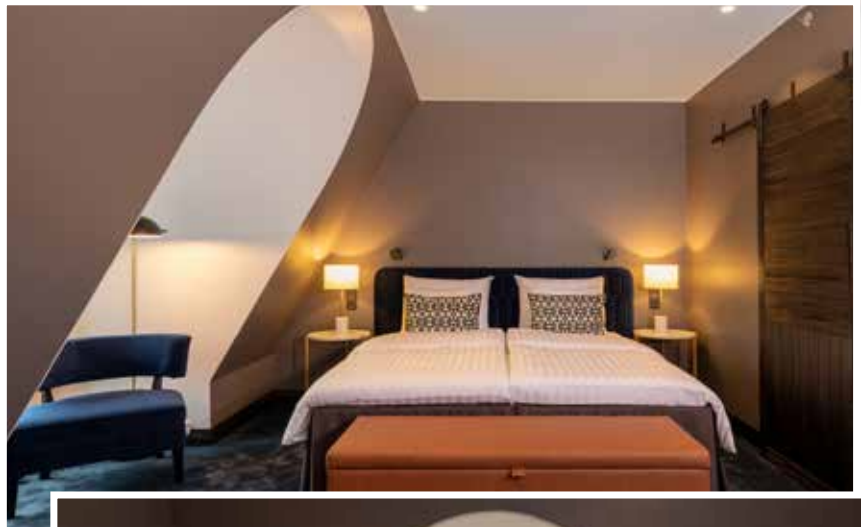

SCANDIC HAMBURGER BÖRS

Saimme kunnian toimittaa upean Scandic Hamburger Börs-hotellin kaikkiin huoneisiin yöpöytävalaisimet, työpöytävalaisimet, sekä tiettyihin huoneisiin lisäksi lattiavalaisimet ja seinävalaisimet. Yöpöytävalaisimet ja työpöytävalaisimet toteutettiin kustomoituna asiakkaan toiveiden mukaan.

Huoneita koko hotellissa on 272 kappaletta, joiden ainutlaatuisen sisustuksen on suunnitellut Jaakko Puro, Puroplan.

Kuvat: Scandic.

Valokuvaaja: Annabelle Antas.