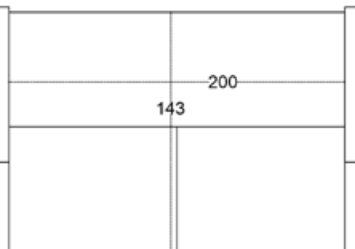

220 cm

146

200

143

96

12

53

48

96

146

66

Ilmoitettujen mittojen toleranssi +/-3 cm. Pehmustetun ja verhoillun huonekalun mittoihin vaikuttaa valittu verhoilutapa ja -materiaali, sekä kokoonpano.

**Istuin**

- Istuinpehmuste HR35-kimmovahto
- Istuinkorkeus 48 cm ja istuinsyvyys 53 cm