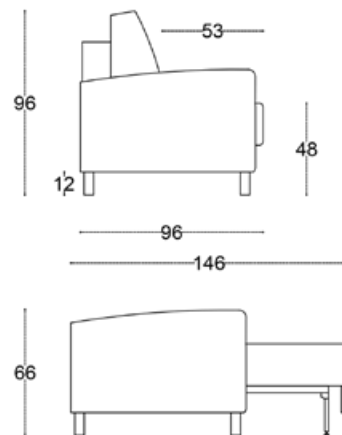

220 cm

146

200

143

96

12

53

48

96

146

66

Ilmoitettujen mittojen toleranssi +/-3 cm. Pehmustetun ja verhoillun huonekalun mittoihin vaikuttaa valittu verhoilutapa ja -materiaali, sekä kokoonpano.

**Istuin**

- Istuinpehmuste HR35-kimmovahto
- Istuinkorkeus 48 cm ja istuinsyvyys 53 cm

**Selkä**

- Selkäpehmuste kuituvanu (kappatyyny)

**Runko**

- Kotimainen massiivipuu / vaneri / Kerto®puu

**Koristetyynyt**

- Mahdolliset koristetyynyt on tilattava erikseen

**Jalka**

- Suositeltu jalkakorkeus 12 cm
- Esimerkiksi kantikaskartio 50098MU, väri musta.

**Vuodemekanismi**

- Laadukas Basic-mekanismi, vuodeleveys 140 x 200 cm
- Petauspatja 140 x 200 cm on tilattava erikseen