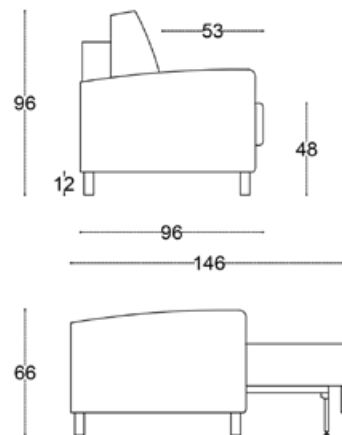

220 cm

146

143

200

96

53

48

12

96

146

66

Ilmoitettujen mittojen toleranssi +/-3 cm. Pehmustetun ja verhoillun huonekalun mittoihin vaikuttaa valittu verhoilutapa ja -materiaali, sekä kokoonpano.

Istuin

- Istuinpehmuste HR35-kimmovahto
- Istuinkorkeus 48 cm ja istuinsyvyys 53 cm

Selkä

- Selkäpehmuste kuituvanu (kappatyyny)

Runko

- Kotimainen massiivipuu / vaneri / Kerto[®]puu

Koristetyynyt

- Mahdolliset koristetyynyt on tilattava erikseen

Jalka

- Suositeltu jalkakorkeus 12 cm
- Esimerkiksi kantikaskartio 50098MU, väri musta.

Vuodemekanismi

- Laadukas Basic-mekanismi, vuodeleveys 140 x 200 cm
- Petauspatja 140 x 200 cm on tilattava erikseen

Tuotetiedot

 SOFTCARE® Suojaa sohvasi hylkivällä Softcare-suojauksella.

Suositushinnasto