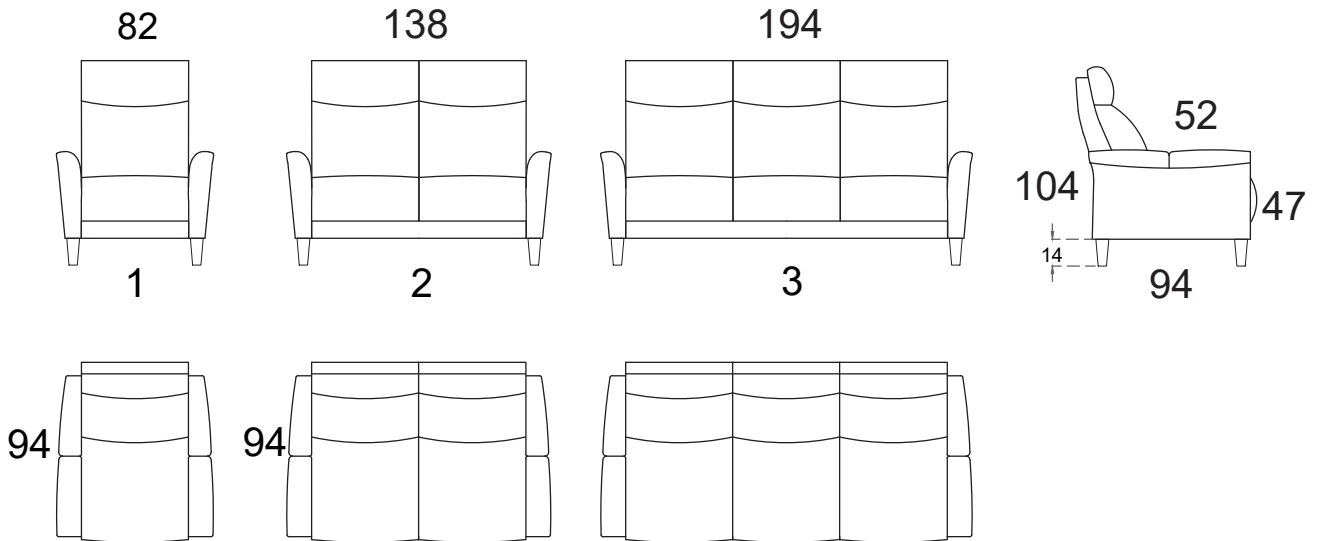

Tuotetiedot

 SOFTCARE® Suojaa sohvasi hylkivällä Softcare-suojauksella.

Ilmoitettujen mittojen toleranssi +/-3 cm. Pehmusetun ja verhoillun huonekalun mittoihin vaikuttaa valittu verhoilutapa ja -materiaali, sekä kokoonpano.

Istuin

- HR35100 + vanu
- Istuinkorkeus 47 cm, istuinsyvyys 52 cm
- Kokonaiskorkeus 104 cm
- Kokonaissyvyys 94 cm

Selkä

- Kuituvanu

Runko

- Kotimainen massiivipuu / vaneri / Kerto®puu

Koristetyyny

- Mahdolliset koristetyynyt on tilattava erikseen