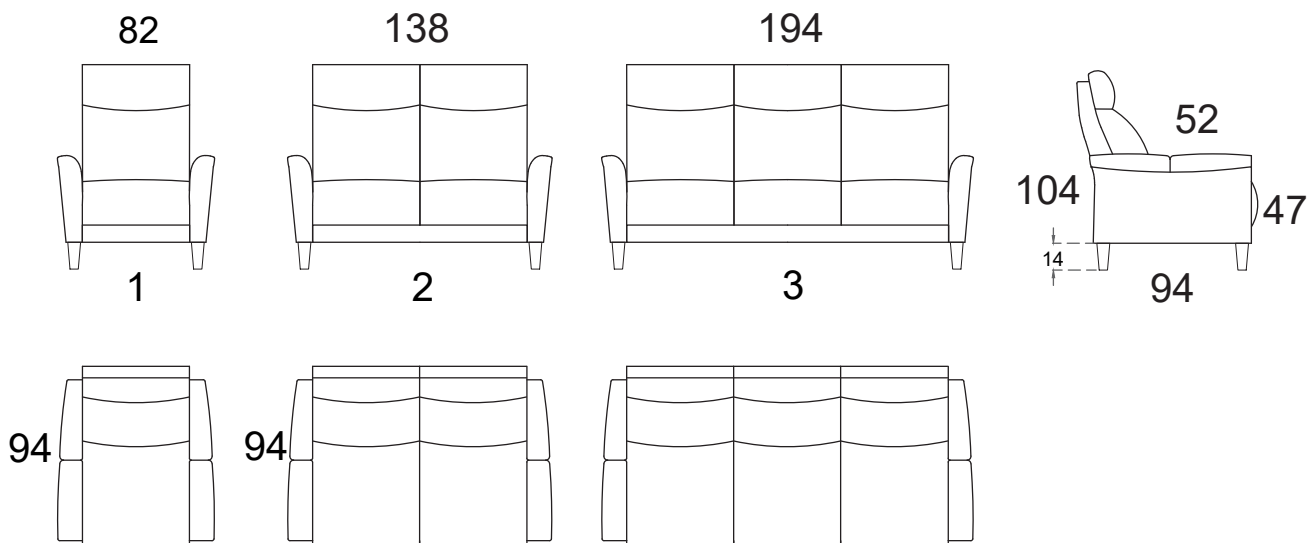

Tuotetiedot

 SOFTCARE® Suojaa sohvasi hylkivällä Softcare-suojauksella.

Ilmoitettujen mittojen toleranssi +/-3 cm. Pehmustetun ja verhoillun huonekalun mittoihin vaikuttaa valittu verhoilutapa ja -materiaali, sekä kokoonpano.

Istuin

- HR35100 + vanu
- Istuinkorkeus 47 cm, istuinsyvyys 52 cm
- Kokonaiskorkeus 104 cm
- Kokonaissyvyys 94 cm

Selkä

- Kuituvanu

Runko

- Kotimainen massiivipuu / vaneri / Kerto®puu

Koristetyyny

- Mahdolliset koristetyynyt on tilattava erikseen