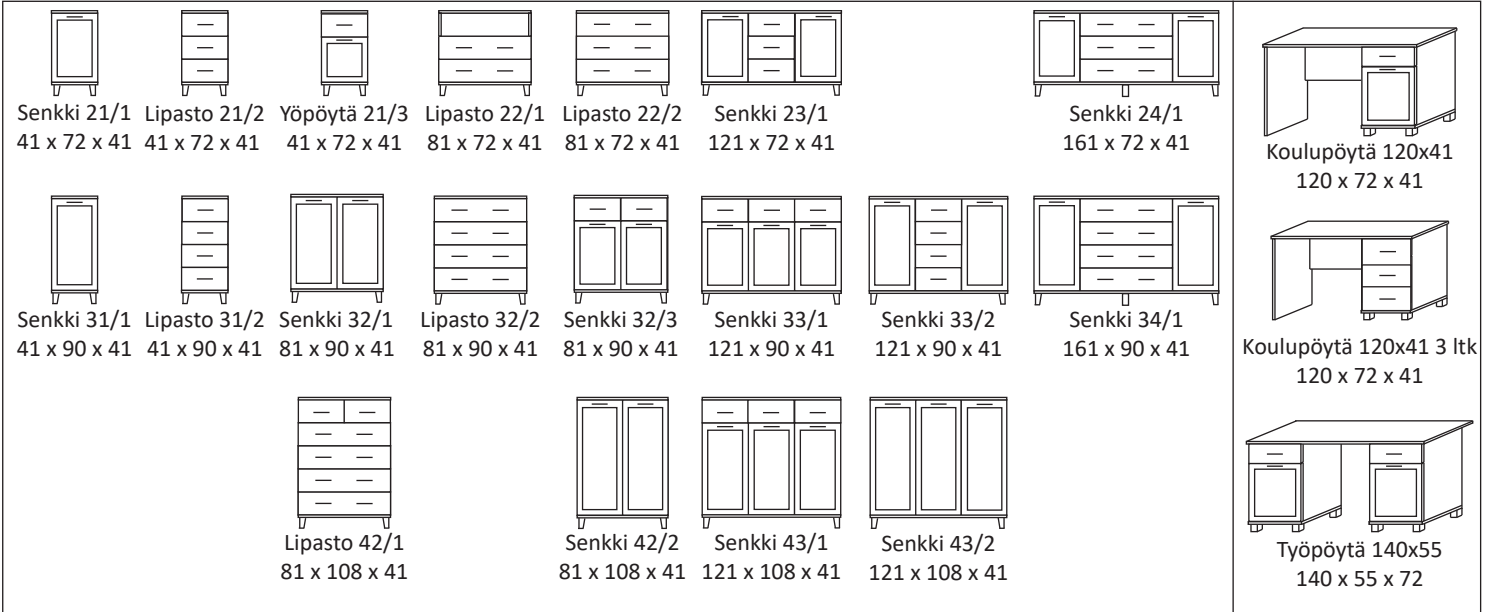

TASOT

SENKKIT JA LIPASTOT

VITRIINIT

PÖYDAT

Vakiosyvyys: 41 cm
Minisyvyys: 32 cm

Vakiojalka 12 cm,
pukki jalka 20 cm