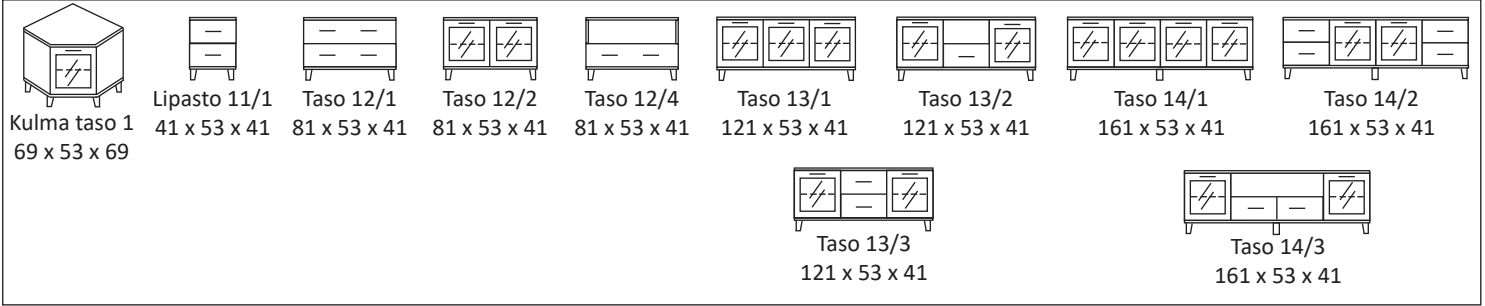

TASOT

SENKKIT JA LIPASTOT

VITRIINIT

PÖYDAT

Vakiosyvyys: 41 cm
Minisyvyys: 32 cm

Vakiojalka 12 cm,
pukki jalka 20 cm