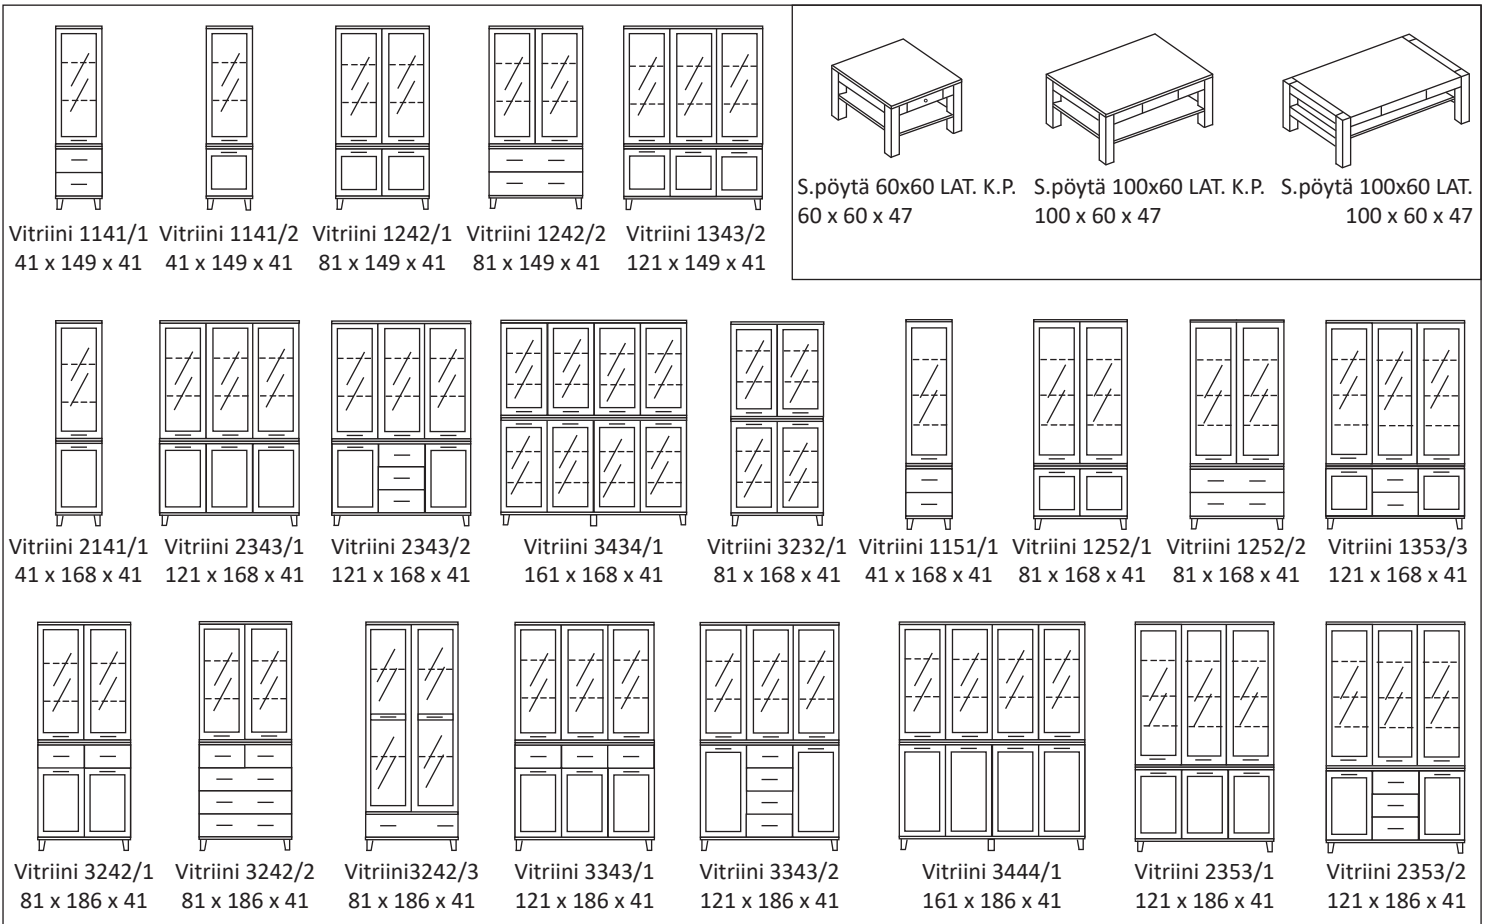

TASOT

SENKKIT JA LIPASTOT

VITRIINIT

PÖYDAT

Vakiosyvyys: 41 cm
Minisyvyys: 32 cm

Vakiojalka 12 cm,
pukki jalka 20 cm