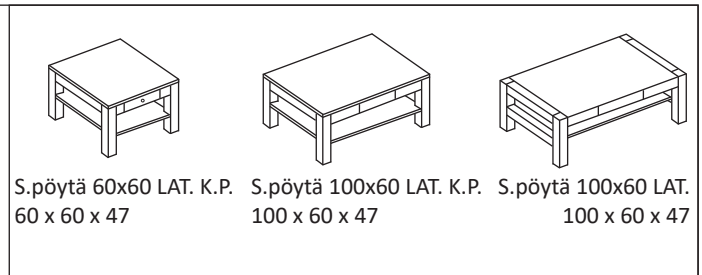

TASOT

SENKKIT JA LIPASTOT

VITRIINIT

PÖYDAT

Vakiosyvyys: 41 cm
Minisyvyys: 32 cm

Vakiojalka 12 cm,
pukki jalka 20 cm