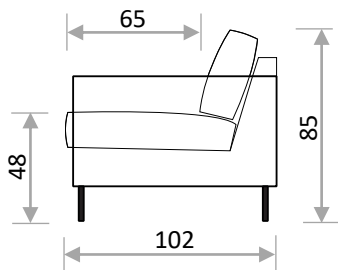

# WASA

Saatavana erilaisilla moduuleilla. Runko on valmistettu koivuvanerista ja mäntypuusta. Istuintyynyssä HR-35 vaahtomuovi+höyhenet/silikonoitu vanu. Selkätyynyssä höyhenet/silikonoitu vanu. Selkätyynyt käännettävissä, istuintyynyt ei käännettävissä.

## MITAT (cm)

## JALAT (K-korkeus, L; Ø-leveys ylä- ja alareunassa)