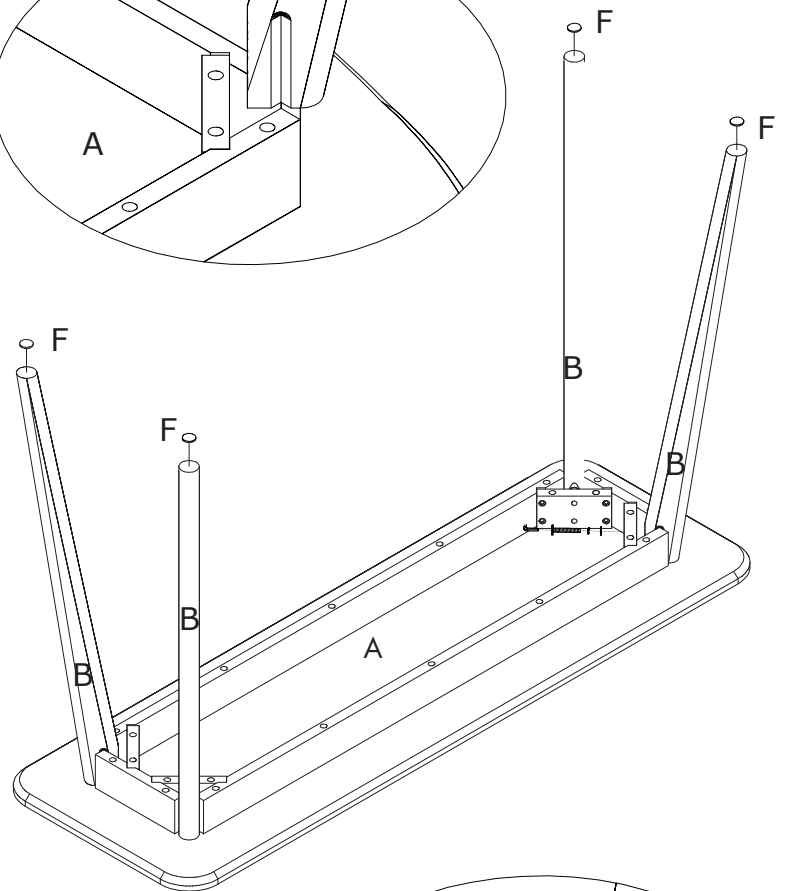

ASSEMBLY INSTRUCTION

YUMI CONSOLE TABLE/DESK

ROWICO

H O M E

1

<p>Ax1</p> 	<p>Cx8</p>  <p>M6×60MM</p>
<p>Bx4</p> 	<p>Dx8</p>  <p>Ø10.4/Ø6.5</p>
<p>Gx1</p>  <p>Ø4</p>	<p>Ex8</p>  <p>Ø16/Ø6.5</p>
	<p>Fx4</p>  <p>Ø20</p>

OBS!

För att optimera ytans tålighet, bör ett lager vax appliceras innan produkten tas i bruk. Därefter bör det upprepas regelbundet eller vid behov.

Attention!

To optimize resistance of top surface, a layer of wax should be applied before using the product. Then it should be repeated periodically or when needed.