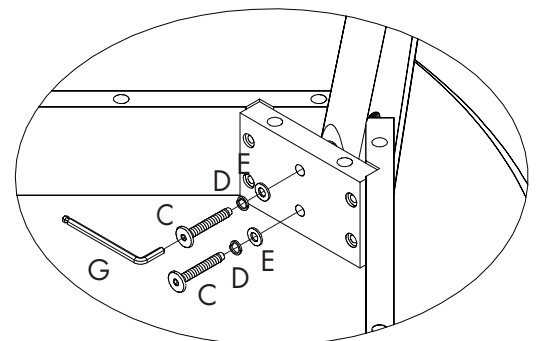

ASSEMBLY INSTRUCTION

YUMI CONSOLE TABLE/DESK

ROWICO

H O M E

1

<p>Ax1</p> 	<p>Cx8</p>  <p>M6×60MM</p>
<p>Bx4</p> 	<p>Dx8</p>  <p>Ø10.4/Ø6.5</p>
<p>Gx1</p>  <p>Ø4</p>	<p>Ex8</p>  <p>Ø16/Ø6.5</p>
	<p>Fx4</p>  <p>Ø20</p>

OBS!

För att optimera ytans tålighet, bör ett lager vax appliceras innan produkten tas i bruk. Därefter bör det upprepas regelbundet eller vid behov.

Attention!

To optimize resistance of top surface, a layer of wax should be applied before using the product. Then it should be repeated periodically or when needed.