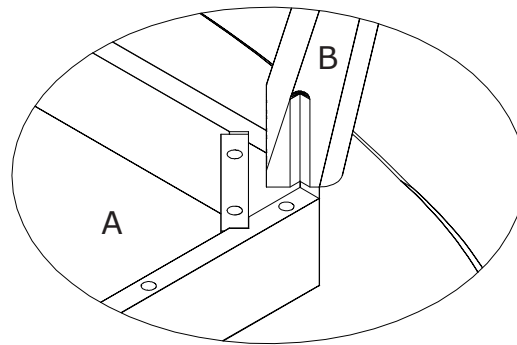

ASSEMBLY INSTRUCTION

YUMI CONSOLE TABLE/DESK

ROWICO

H O M E

1

<p>Ax1</p> 	<p>Cx8</p>  <p>M6×60MM</p>
<p>Bx4</p> 	<p>Dx8</p>  <p>Ø10.4/Ø6.5</p>
<p>Gx1</p>  <p>Ø4</p>	<p>Ex8</p>  <p>Ø16/Ø6.5</p>
	<p>Fx4</p>  <p>Ø20</p>

OBS!

För att optimera ytans tålighet, bör ett lager vax appliceras innan produkten tas i bruk. Därefter bör det upprepas regelbundet eller vid behov.

Attention!

To optimize resistance of top surface, a layer of wax should be applied before using the product. Then it should be repeated periodically or when needed.