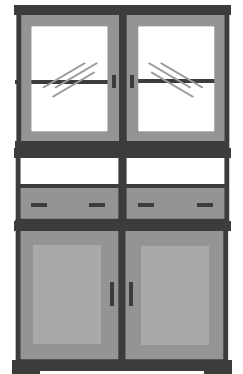

VALHALL

SILEÄ

ANTIIKKI

KANNEN PINTA

JALKAVAIHTOEHDOT

SUORA JALKA

Veistetty tai pyöristetty

KIRUNA-JALKA (14 x 14 cm)

LO 39
731 €

LO 48
693 €

149 cm

LO 89
1335 €

188 cm

LO 82
1785 €

81 cm

LO 90
667 €